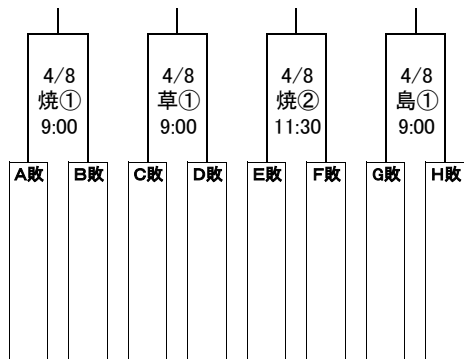

第70回春季東海地区高等学校野球静岡県中部地区予選

《日程》

月日	曜	勝抜戦	計	草	清	焼	島	浜	静	掛	富	備考
3/25	土	1回戦	2	×	×	×	×	×	×	2	×	
26	日	1回戦	5	×	×	3	△	×	2	×	×	
27	月	1回戦	9	×	△	3	△	2	2	×	2	
28	火	予備日		予	予	予	予	×	×	×	×	
4/1	土	予備日		予	予	予	予	×	×	×	×	
2	日	県代表決定戦	8	2	2	2	2	×	×	×	×	
8	土	上位・敗者決定戦	8	3	×	2	3	×	×	×	×	
9	日	予備日		予	×	予	予	×	×	×	×	
15	土	予備日		予	予	×	×	×	×	×	×	
16	日	予備日		予	予	×	×	×	×	×	×	