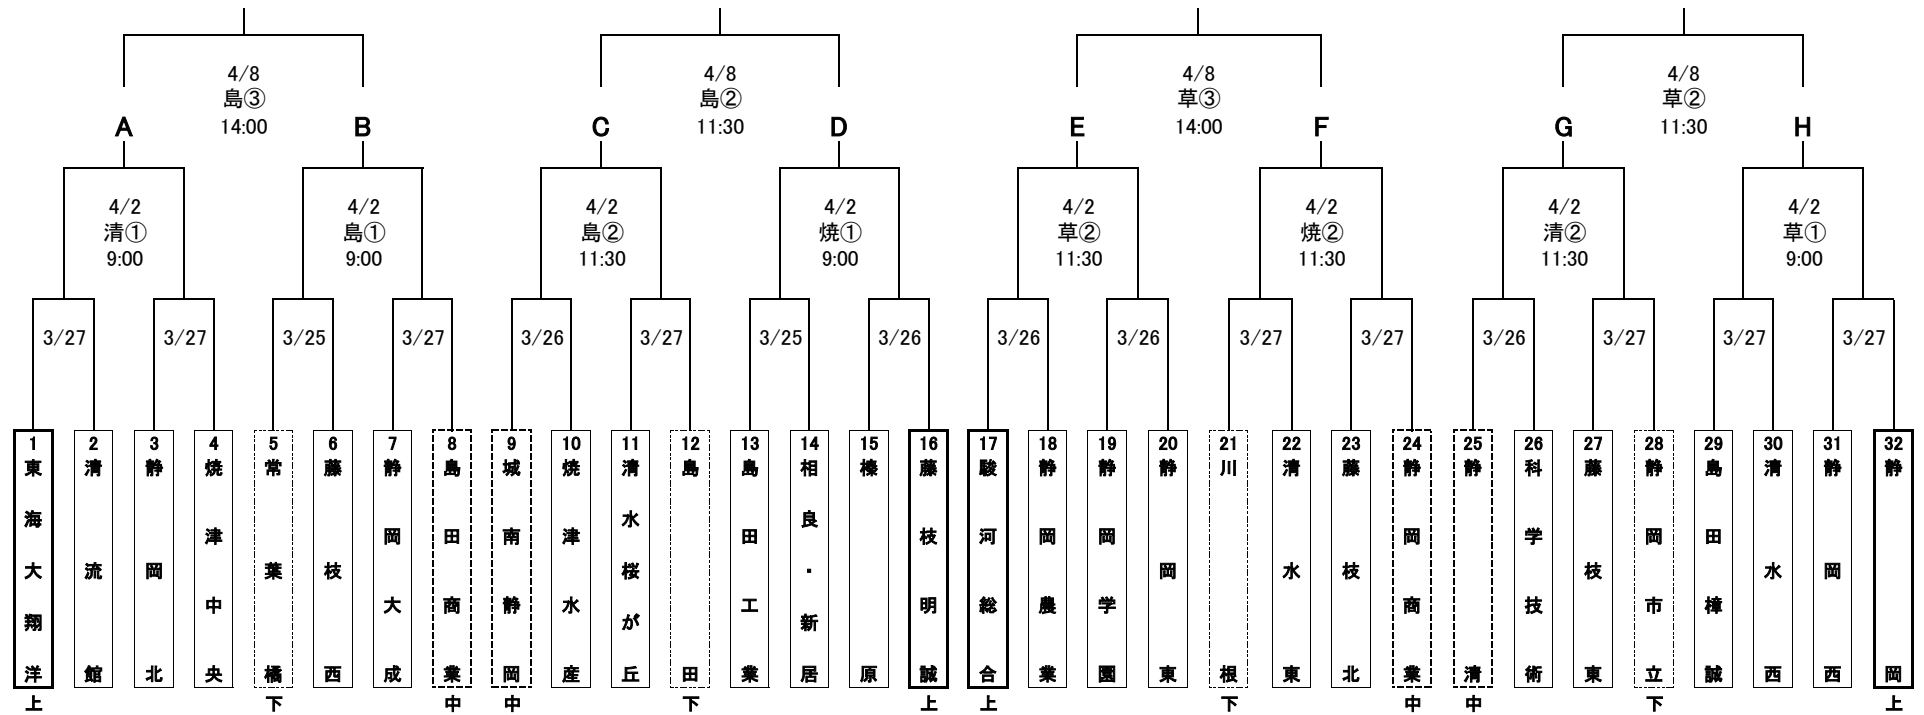

第70回春季東海地区高等学校野球静岡県中部地区予選

《日程》

月日	曜	勝抜戦	計	草	清	焼	島	浜	静	掛	富	備考
3/25	土	1回戦	2	×	×	×	×	×	×	2	×	
26	日	1回戦	5	×	×	3	△	×	2	×	×	
27	月	1回戦	9	×	△	3	△	2	2	×	2	
28	火	予備日		予	予	予	予	×	×	×	×	
4/1	土	予備日		予	予	予	予	×	×	×	×	
2	日	県代表決定戦	8	2	2	2	2	×	×	×	×	
8	土	上位・敗者決定戦	8	3	×	2	3	×	×	×	×	
9	日	予備日		予	×	予	予	×	×	×	×	
15	土	予備日		予	予	×	×	×	×	×	×	
16	日	予備日		予	予	×	×	×	×	×	×	

- 草 草薙球場
- 清 清水庵原球場
- 焼 焼津球場
- 島 島田球場
- 浜 浜岡球場
- 静 静清グラウンド
- 掛 掛川球場
- 富 富士球場