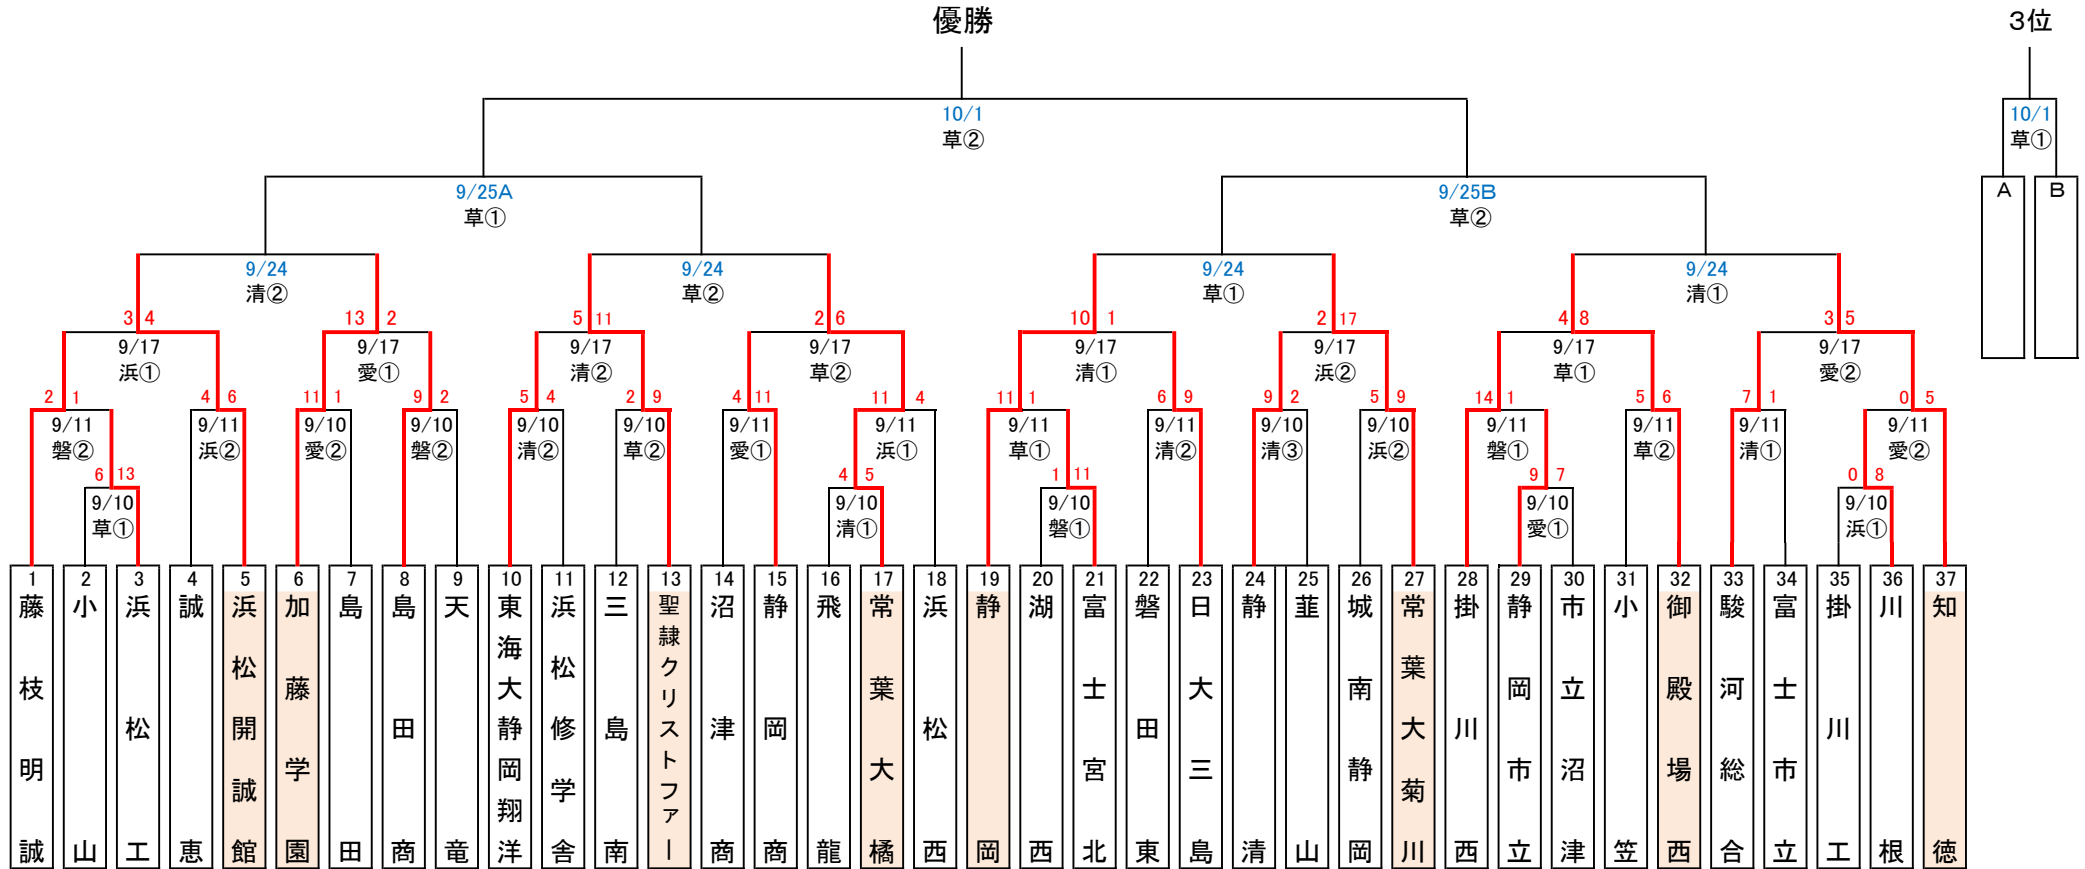

# 令和4年度 第75回秋季東海地区高等学校野球静岡県大会トーナメント

【使用球場】

- 草 ... 草薙
- 愛 ... 愛鷹
- 清 ... 清水庵原
- 磐 ... 磐田
- 浜 ... 浜松

【試合開始時間】

1日3試合 ①9:00 ②11:30 ③14:00

1日2試合 ①10:00 ②12:30

【試合日程の変更】

9/19(月)の準々決勝は、台風の影響のため順延とする。(変更した日程は青字で表示)

9/23(金)の準々決勝は、雨天のため順延とする。(変更した日程は青字で表示)

| 月日    | 曜 | 回戦    | 試合数 | 草 | 愛 | 清 | 磐 | 浜 | 備考 |
|-------|---|-------|-----|---|---|---|---|---|----|
| 9/10  | 土 | 1、2回戦 | 11  | 2 | 2 | 3 | 2 | 2 |    |
| 9/11  | 日 | 2回戦   | 10  | 2 | 2 | 2 | 2 | 2 |    |
| 9/17  | 土 | 3回戦   | 8   | 2 | 2 | 2 | 予 | 2 |    |
| 9/18  | 日 | 予備日   |     | 予 | 予 | 予 | 予 | 予 |    |
| 9/19  | 月 | 台風順延  |     | 予 | 予 | 予 | 予 | 予 |    |
| 9/23  | 金 | 雨天順延  |     | 予 | 予 | 予 |   | 予 |    |
| 9/24  | 土 | 準々決勝  | 4   | 2 | 予 | 2 |   | 予 |    |
| 9/25  | 日 | 準決勝   | 2   | 2 | 予 |   |   |   |    |
| 10/1  | 土 | 三決・決勝 | 2   | 2 |   |   |   |   |    |
| 10/2  | 日 | 予備日   |     | 予 |   |   |   |   |    |
| 10/8  | 土 | 予備日   |     |   | 予 |   |   |   |    |
| 10/9  | 日 | 予備日   |     |   | 予 |   |   |   |    |
| 10/10 | 月 | 予備日   |     | 予 |   |   |   |   |    |