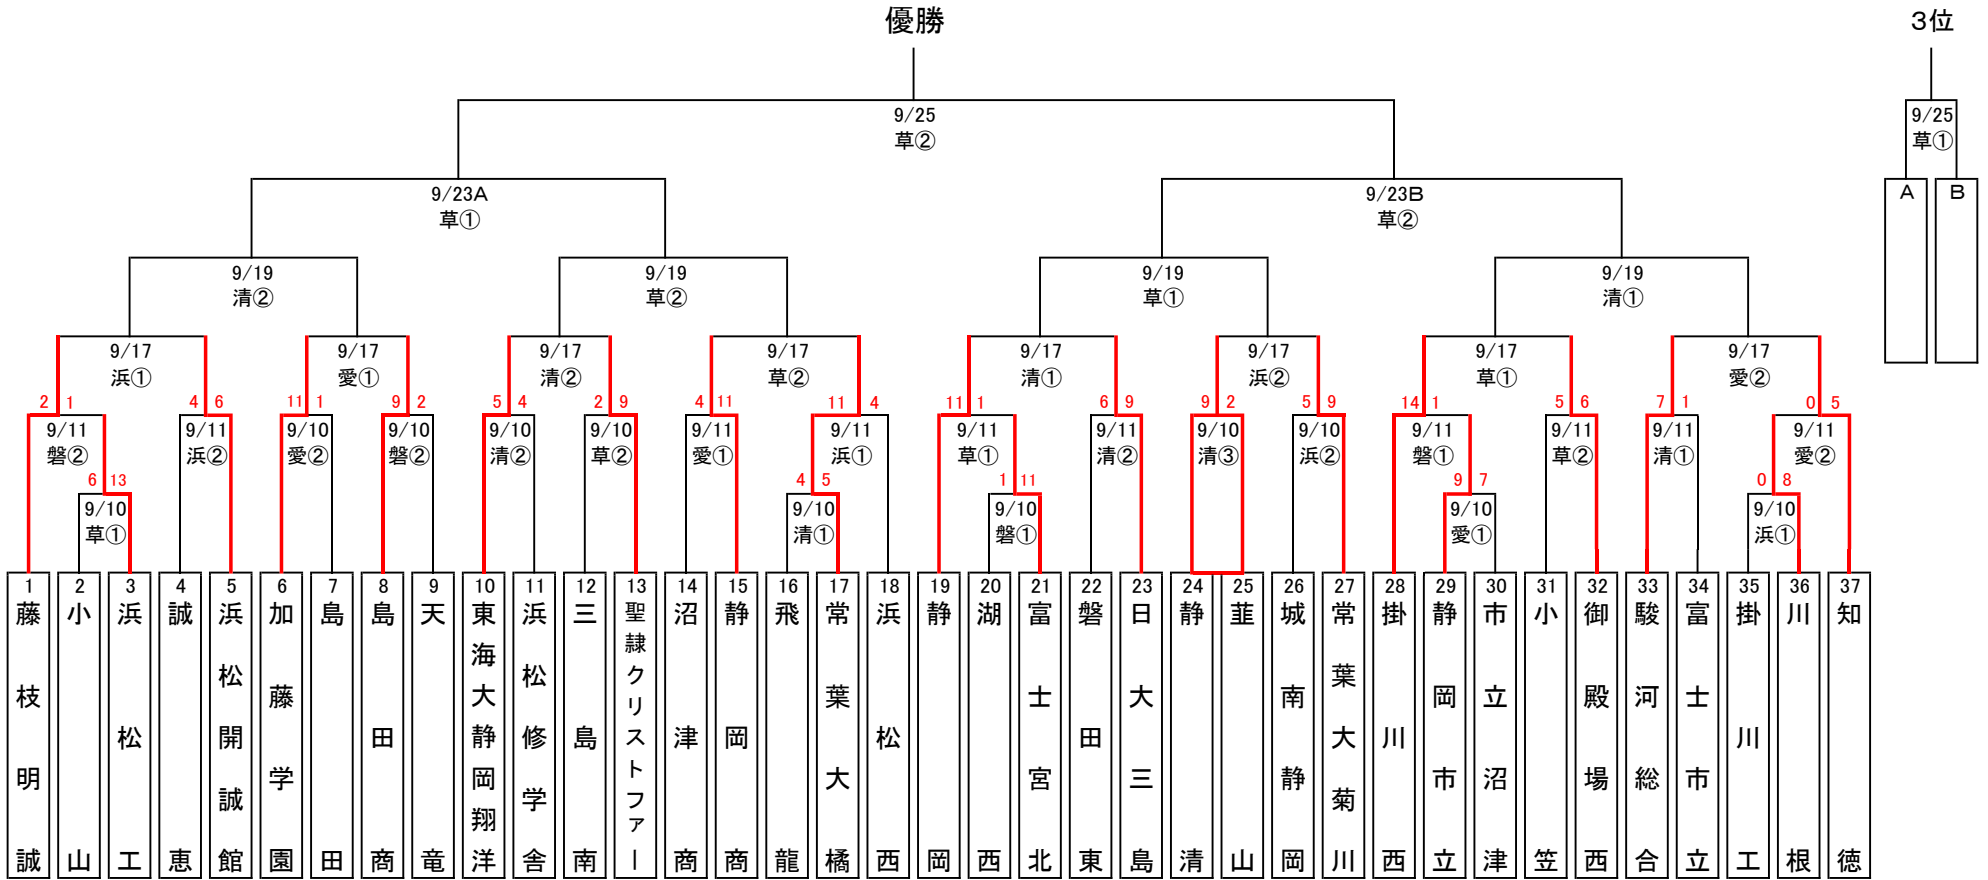

令和4年度 第75回秋季東海地区高等学校野球静岡県大会トーナメント

【使用球場】

- 草 … 草薙
- 愛 … 愛鷹
- 清 … 清水庵原
- 磐 … 磐田
- 浜 … 浜松

【試合開始時間】

- 1日3試合 ①9:00 ②11:30 ③14:00
- 1日2試合 ①10:00 ②12:30

月日	曜	回戦	試合数	草	愛	清	磐	浜	備考
9/10	土	1、2回戦	11	2	2	3	2	2	
9/11	日	2回戦	10	2	2	2	2	2	
9/17	土	3回戦	8	2	2	2	予	2	
9/18	日	予備日		予	予	予	予	予	
9/19	月	準々決勝	4	2	予	2	予	予	
9/23	金	準決勝	2	2	予	予		予	
9/24	土	予備日		予	予	予		予	
9/25	日	三決・決勝	2	2	予				
10/1	土	予備日		予					
10/2	日	予備日		予					
10/8	土	予備日			予				
10/9	日	予備日			予				
10/10	月	予備日		予					