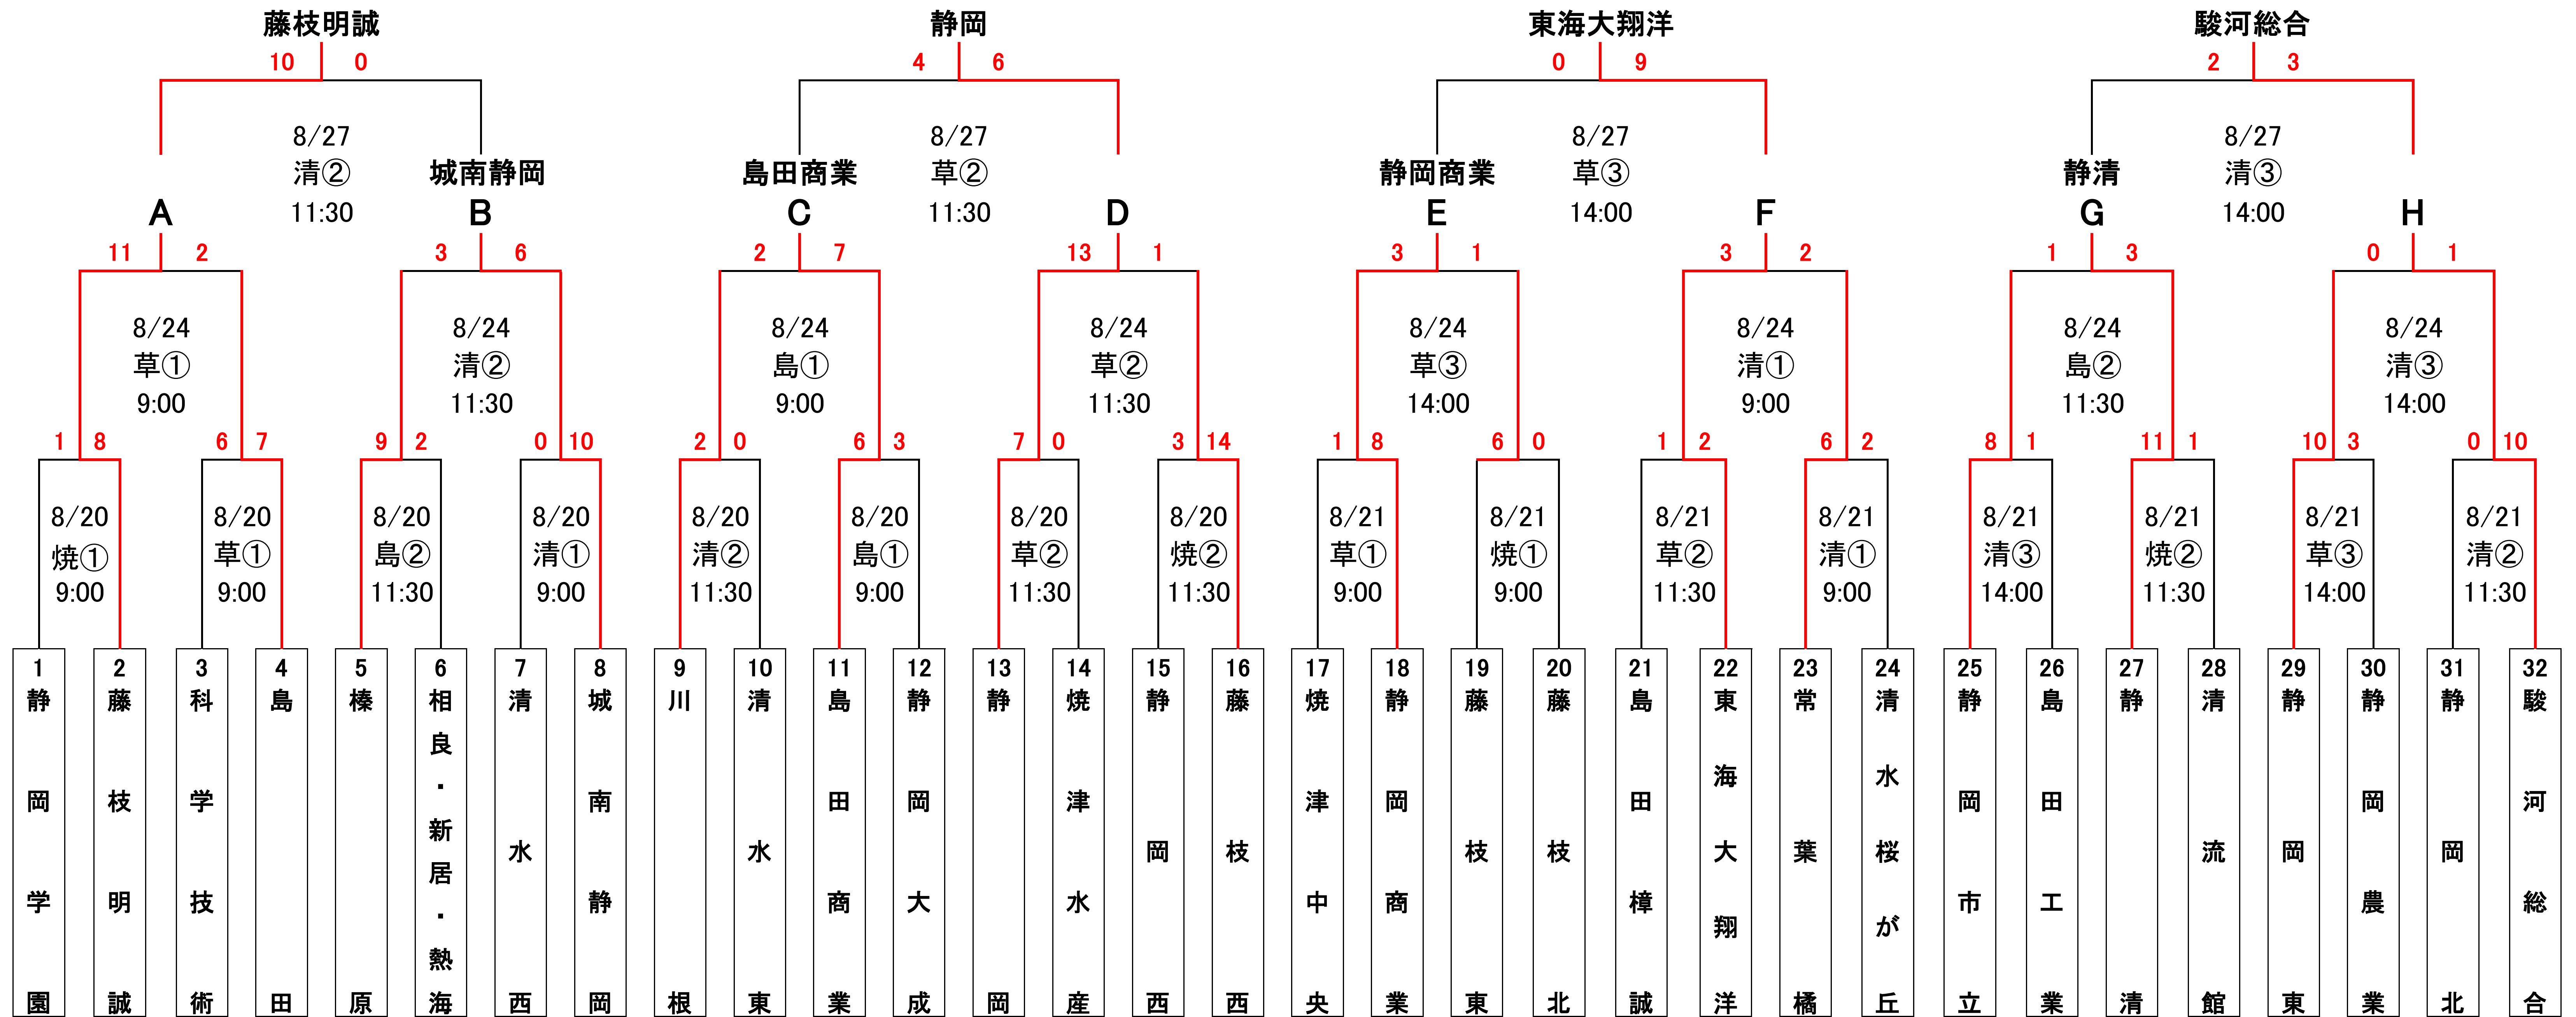

第75回秋季東海地区高校野球中部地区予選

《日程》

月日	曜	勝抜戦	計	草	清	焼	島	備考
8/20	土	1回戦	8	2	2	2	2	
21	日	1回戦	8	3	3	2	予	
22	月	予備日		予	予	予	予	
23	火	予備日		予	予	予	予	
24	水	県代表決定戦	8	3	3	予	2	
25	木	予備日		予	予	予	予	
26	金	予備日		×	×	×	×	
27	土	敗復・4決	8	3	3	×	2	
28	日	予備日		予	予	×	予	
9/3	土	予備日		予	予	×	×	
4	日	予備日		予	予	×	×	

草 草薙球場
清 清水庵原球場
焼 焼津球場
島 島田球場