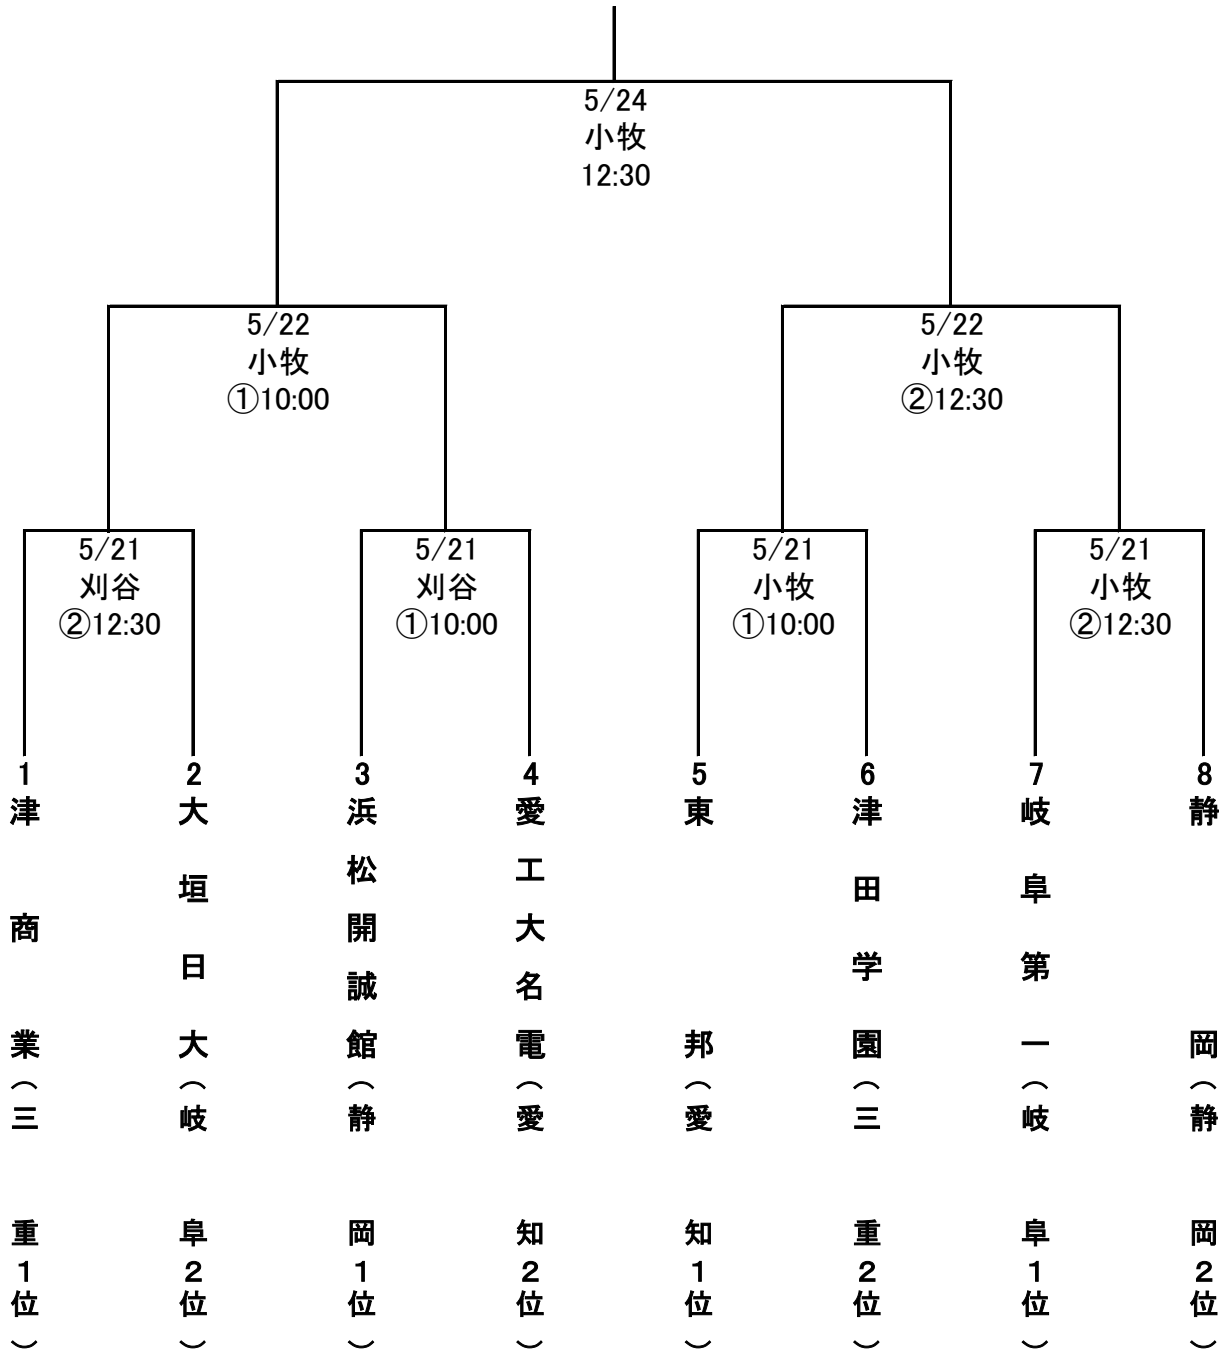

第69回 春季東海地区高等学校野球大会

(令和4年5月)

小牧 …小牧市民球場

刈谷 …刈谷球場

優 勝

※若番が1塁側