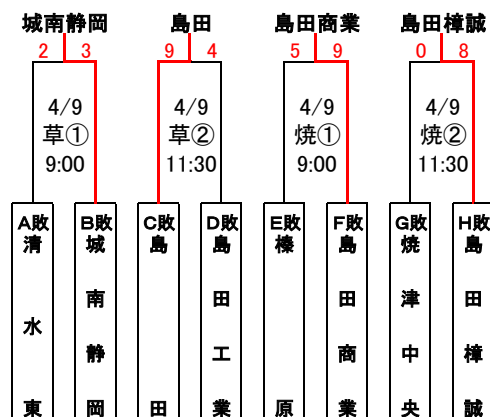

第69回春季東海地区高等学校野球静岡県大会中部地区予選

H4.4.9現在

〈地区代表〉

〈敗者復活代表決定戦〉

《日程》

月日	曜	勝抜戦	計	草	清	焼	島	西	備考
3/27	日	1回戦	7	×	×	3	2	2	
28	月	1回戦	8	3	3	2	×	×	
29	火	予備日		予	予	予	予	×	
30	水			×	×	×	×	×	
31	木			×	×	×	×	×	
4/1	金			×	×	×	×	×	
2	土	代表決定戦	8	2	2	2	2	×	
3	日	予備日		予	×	予	予	×	
9	土	敗者復活代表決定戦	4	2	×	2	予	×	
10	日	予備日		予	×	予	予	×	
16	土	予備日		予	予	×	×	×	
17	日	予備日		予	予	×	×	×	

草 草薙球場
 清 清水庵原球場
 焼 焼津球場
 島 島田球場
 西 西ヶ谷球場