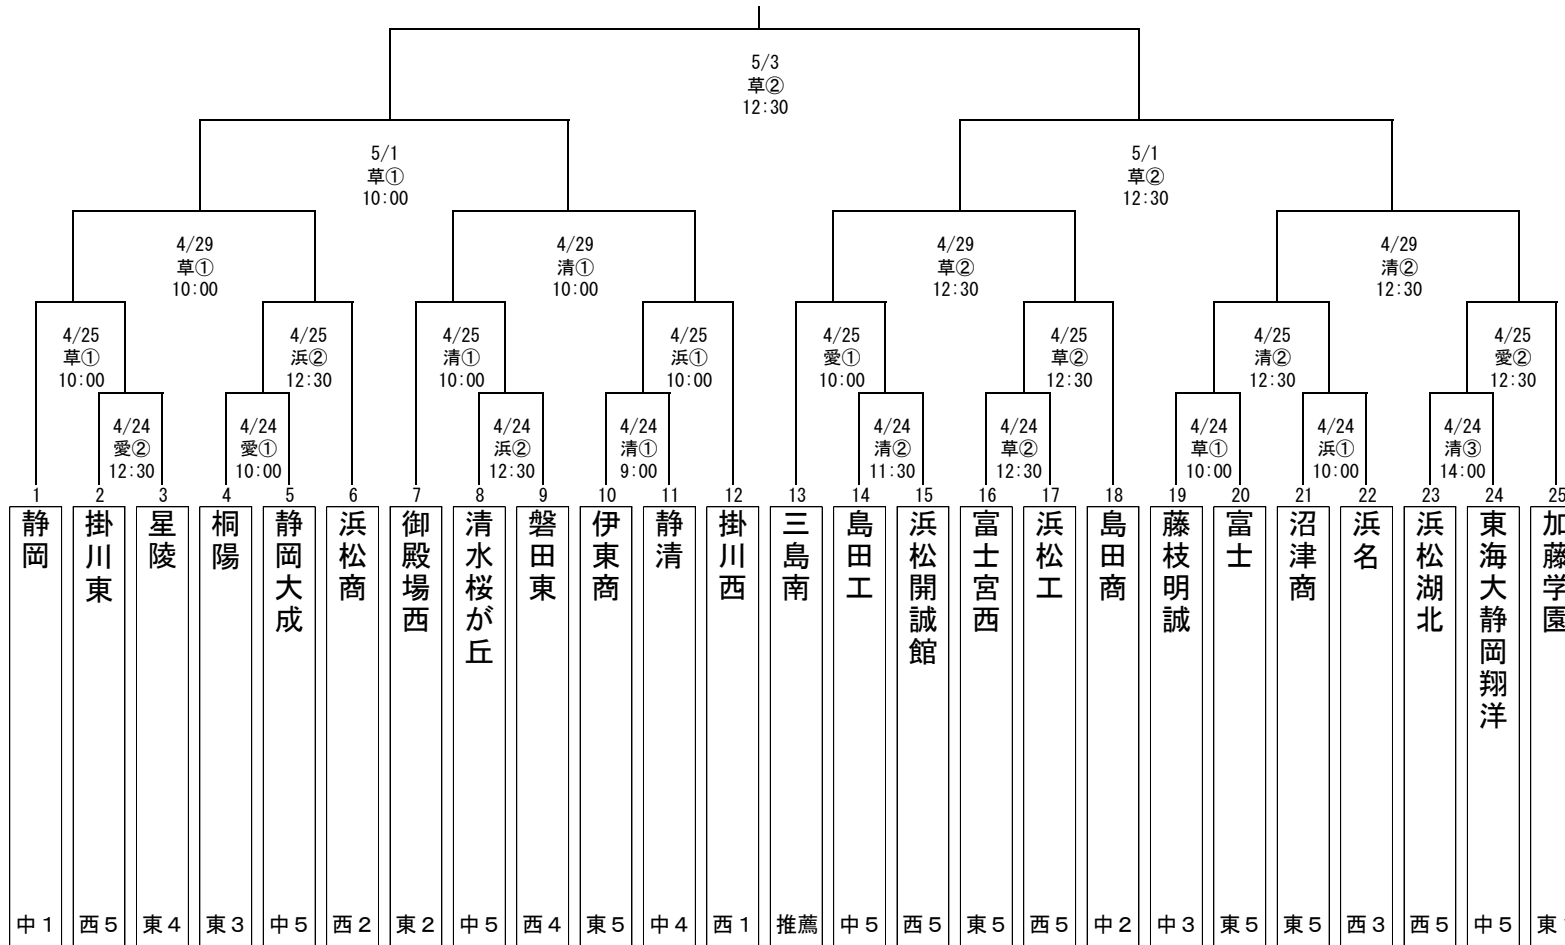

# 第68回春季東海地区高等学校野球 静岡県大会

<http://shizuoka-hbf.com>

◎会場  
草：草薙球場  
清：清水庵原球場  
愛：愛鷹球場  
浜：浜松球場

月日	曜	試合	計	草	清	愛	浜
4/24	土	1回戦	9	2	3	2	2
25	日	2回戦	8	2	2	2	2
29	木	3回戦	4	2	2	予	予
5/1	土	準決勝	2	2	予	予	予
2	日	予備日		予	予	予	予
3	月	3決、決勝	2	2	予	予	予
4	火	予備日		予	予	予	予
5	水	予備日		予	予	予	予
8	土	予備日		予			
9	日	予備日		予			
15	土	予備日		予			
16	日	予備日		予			