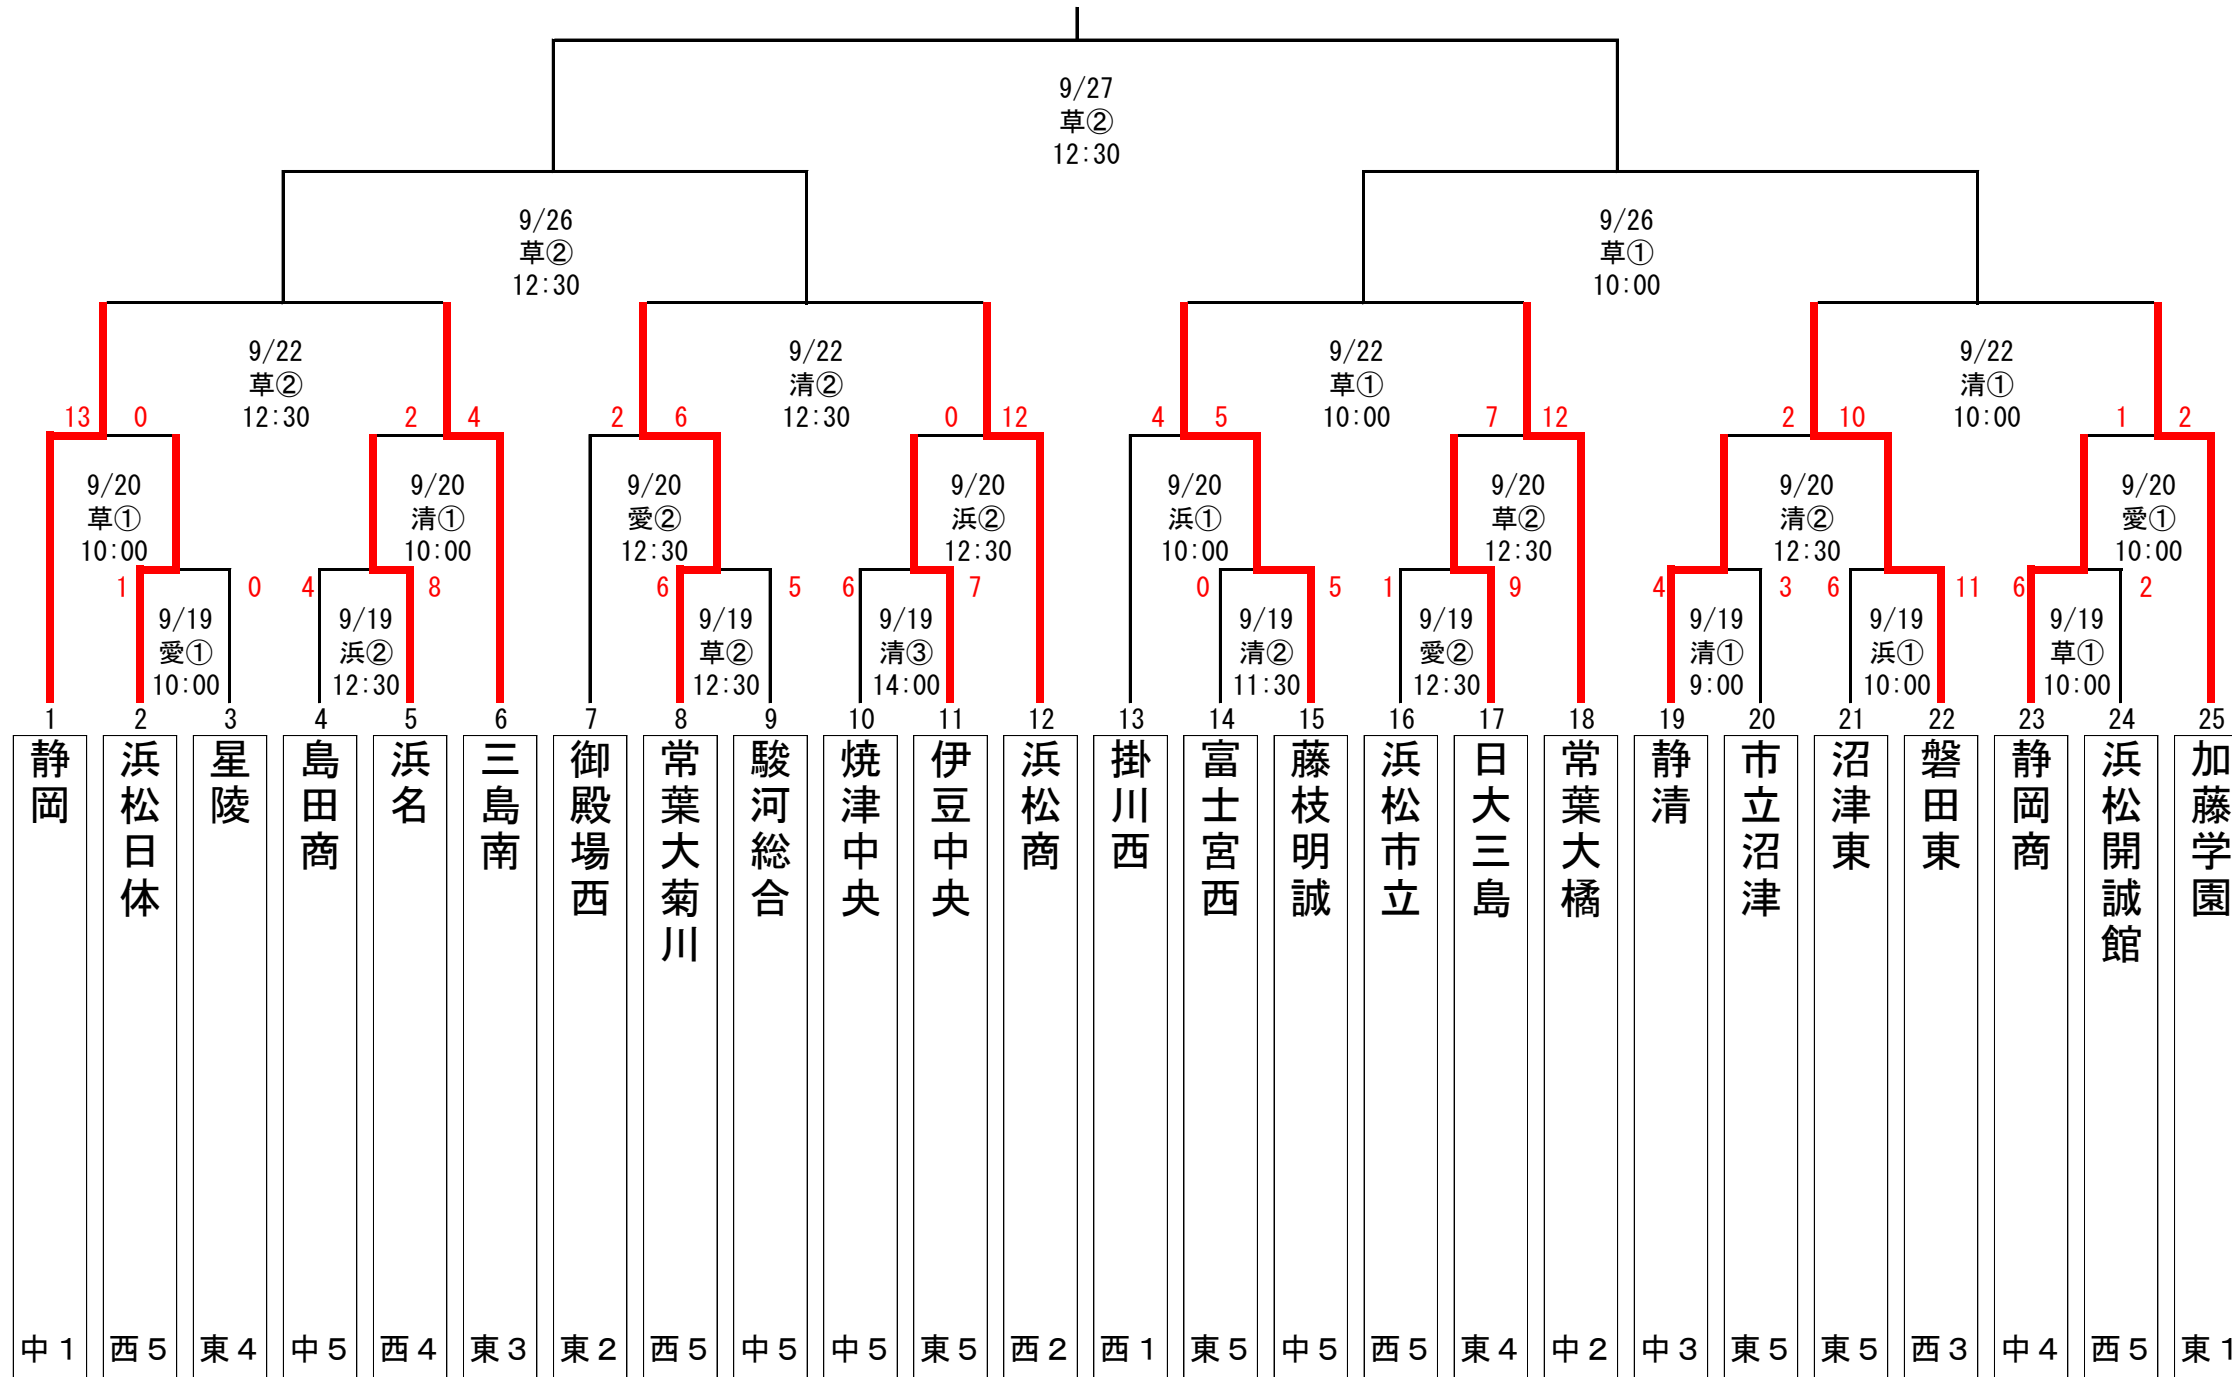

第73回秋季東海地区高等学校野球 静岡県大会

◎会場
 草：草薙球場
 清：清水庵原球場
 愛：愛鷹球場
 浜：浜松球場

月日	曜	試合	計	草	清	愛	浜
9/19	土	1回戦	9	2	3	2	2
20	日	2回戦	8	2	2	2	2
21	月	予備日		予	予	予	予
22	火	3回戦	4	2	2	予	予
26	土	準決勝	2	2	予	予	
27	日	3決、決勝	2	2	予	予	
10/3	土	予備日		予			
4	日	予備日		予			
10	土	予備日				予	
11	日	予備日				予	