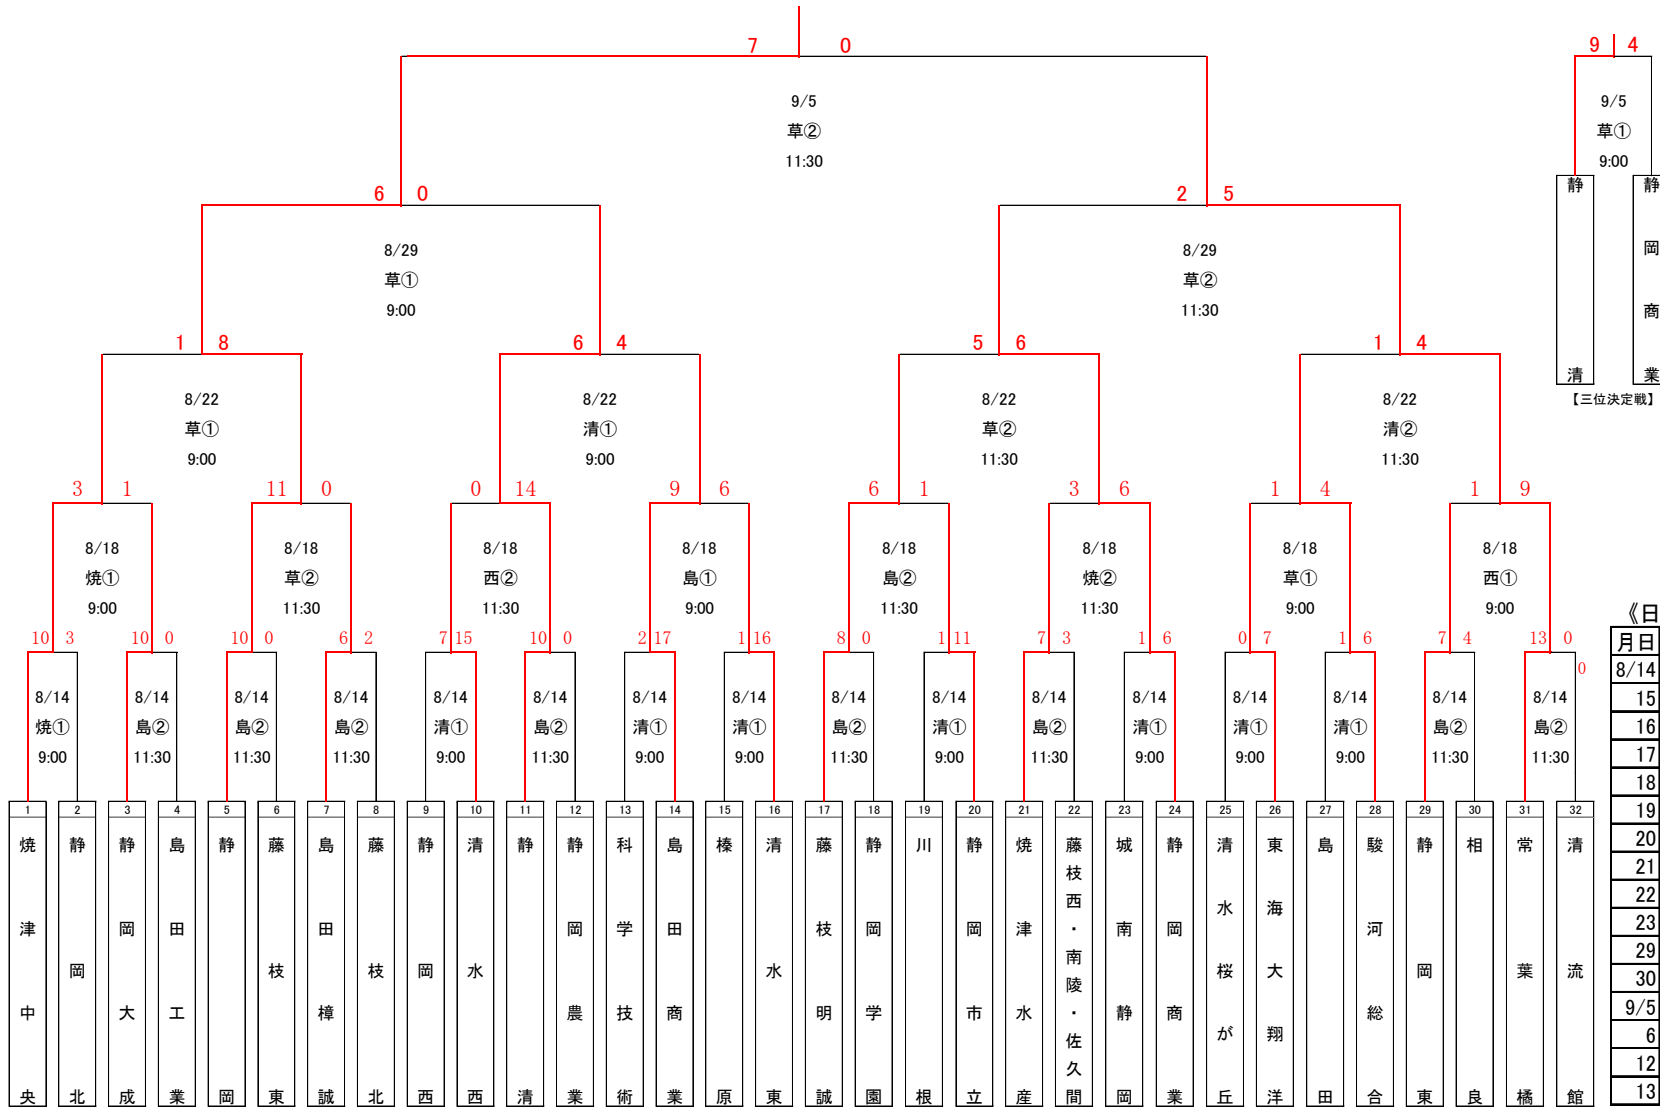

# 令和2年度 第73回秋季東海地区高校野球中部地区大会

- 草 草薙球場
- 清 清水庵原球場
- 島 島田球場
- 焼 焼津球場
- 西 西ヶ谷球場

《日程》

月日	曜	勝抜戦	計	草	清	焼	島	西
8/14	金	1回戦	8	2	2	2	2	
15	土	1回戦	8	2	2	2	2	
16	日	予備日		予	予	予	予	
17	月							
18	火	2回戦	8	2		2	2	2
19	水	予備日		予	予	予	予	
20	木	予備日		予	予	予	予	
21	金	予備日				予	予	
22	土	準々決勝	4	2	2	予	予	
23	日	予備日		予	予	予	予	
29	土	準決勝	2	2	予			
30	日	予備日		予	予			
9/5	土	3欠/決勝	2	2	予			
6	日	予備日		予	予			
12	土	予備日		予				
13	日	予備日		予				