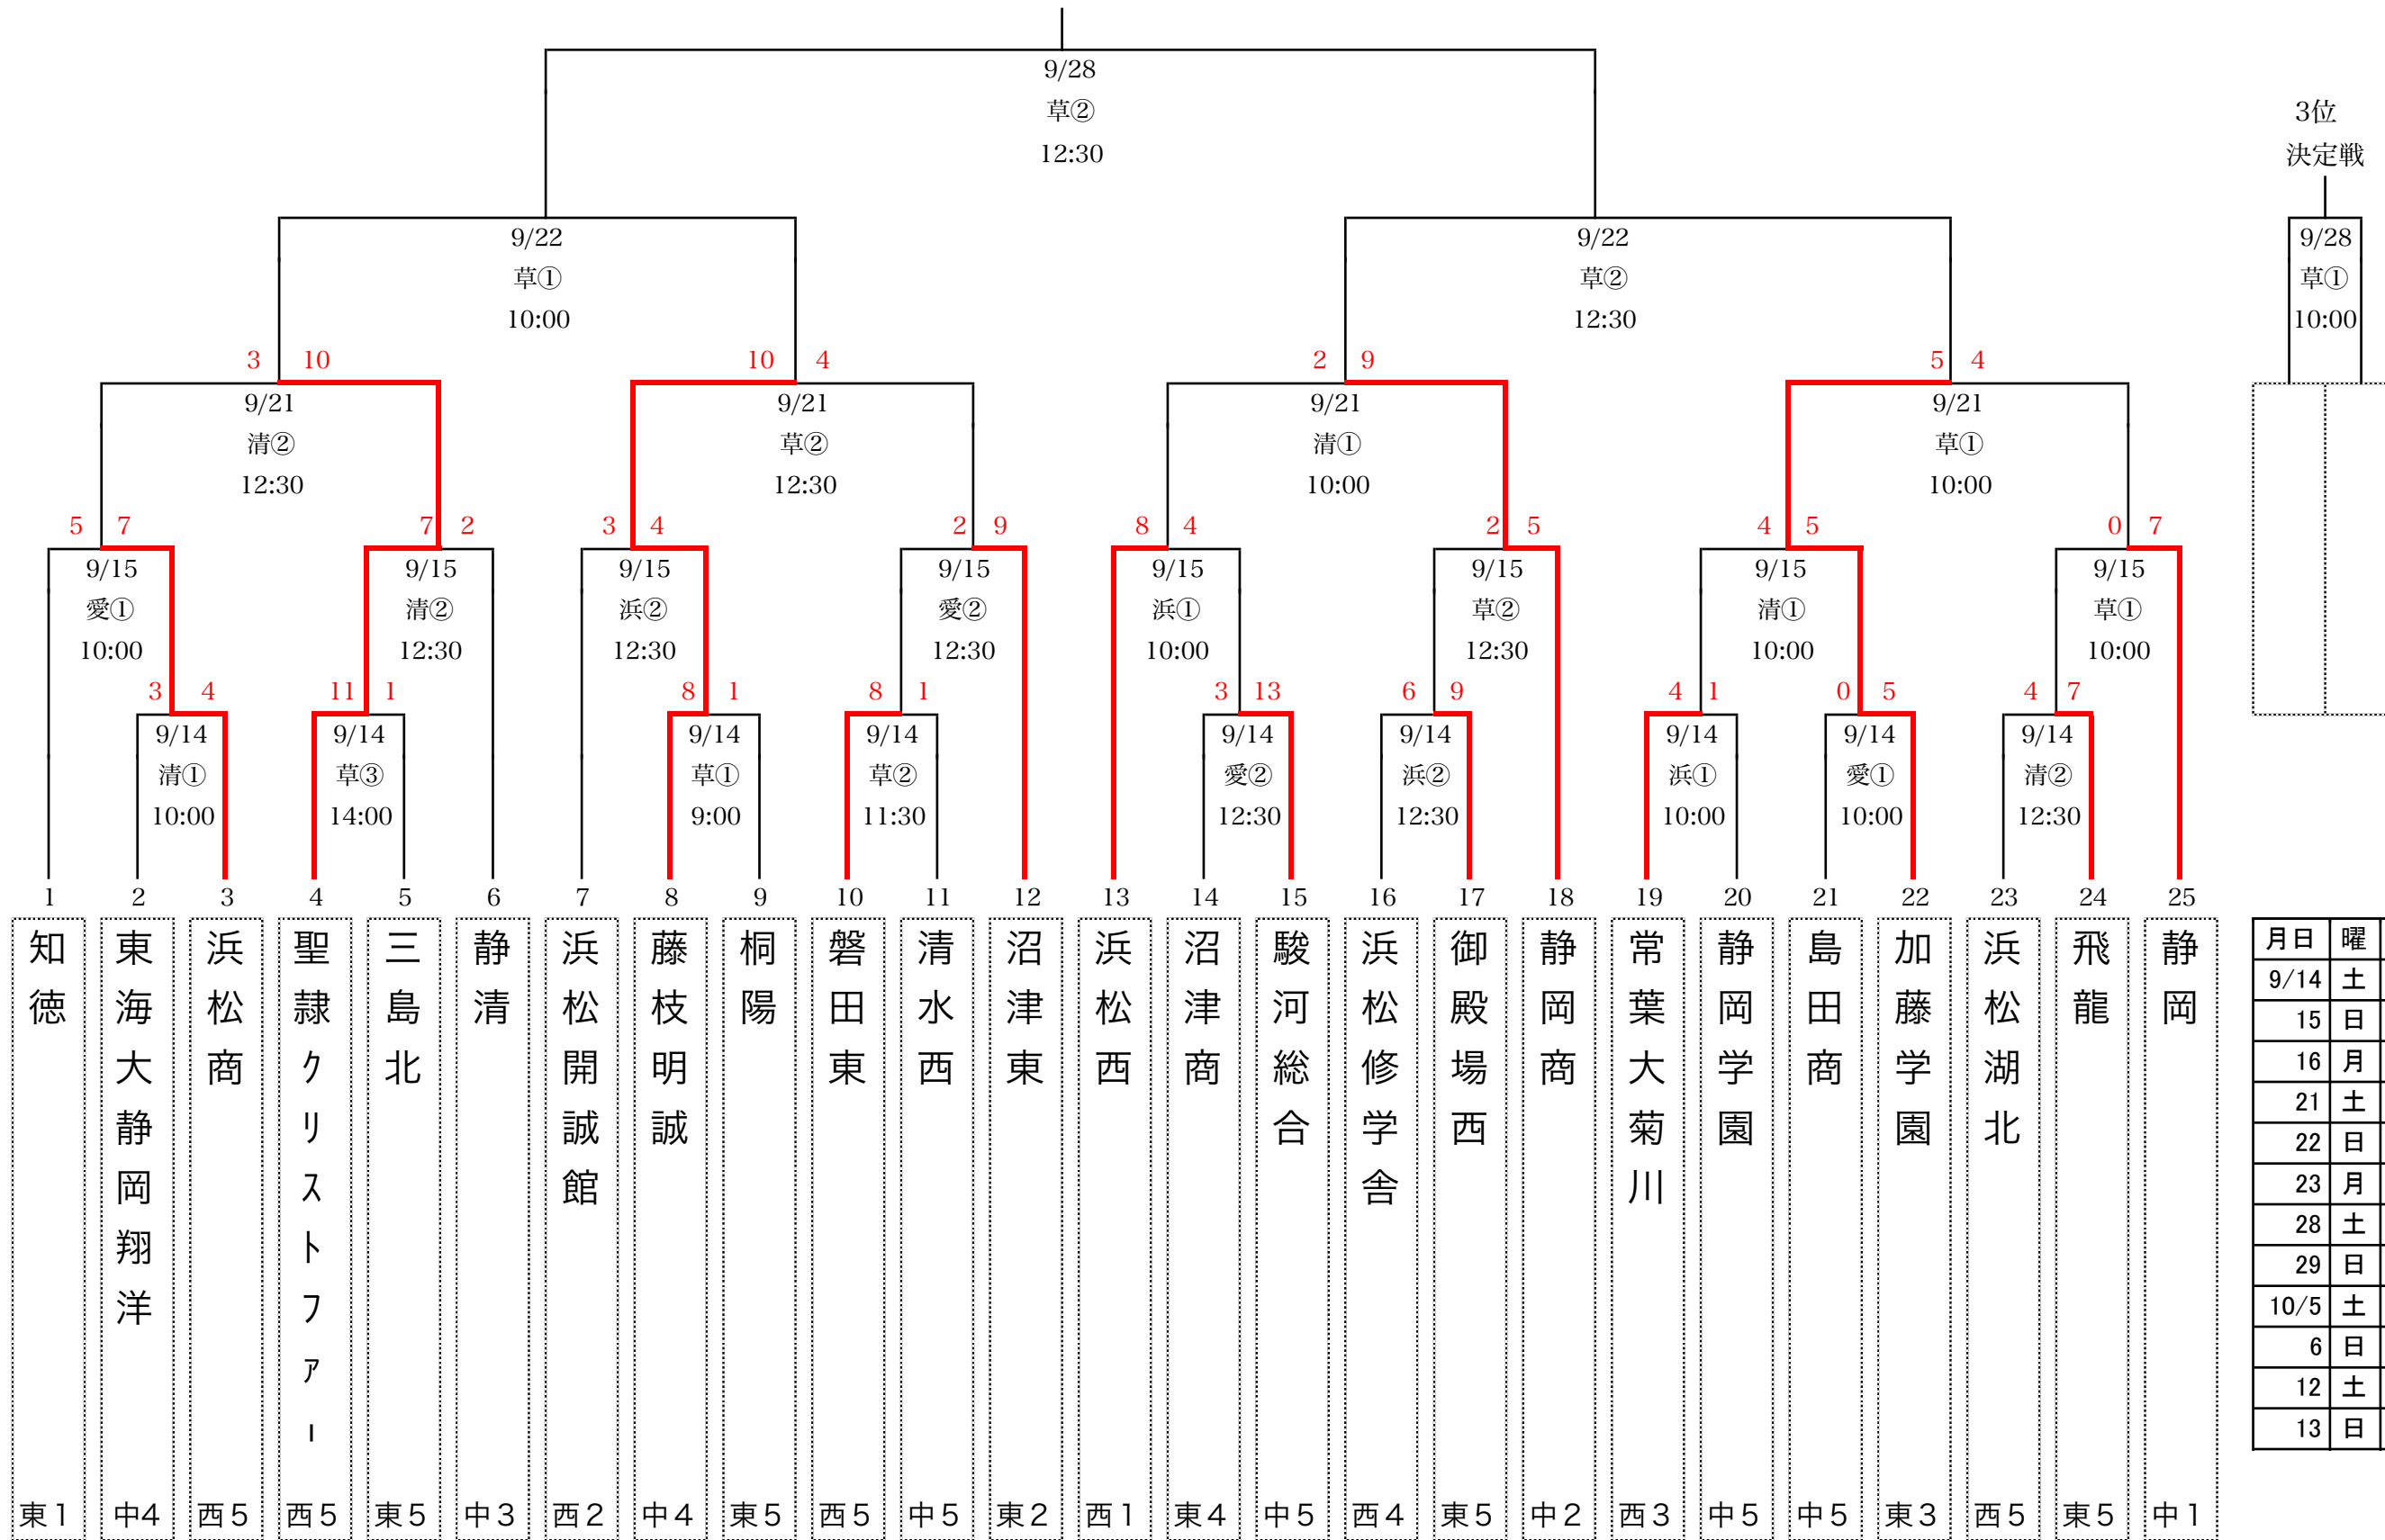

第72回秋季東海地区高等学校野球 静岡県大会

http://shizuoka-hbf.com

月日	曜	試合	計	草	清	愛	浜
9/14	土	1回戦	9	3	2	2	2
15	日	2回戦	8	2	2	2	2
16	月	予備日		予	予	予	予
21	土	3回戦	4	2	2	予	予
22	日	準決勝	2	2	予	予	
23	月	予備日		予	予	予	
28	土	3決、決勝	2	2	予		
29	日	予備日		予	予		
10/5	土	予備日		予	予		
6	日	予備日		予	予		
12	土	予備日			予	予	
13	日	予備日				予	