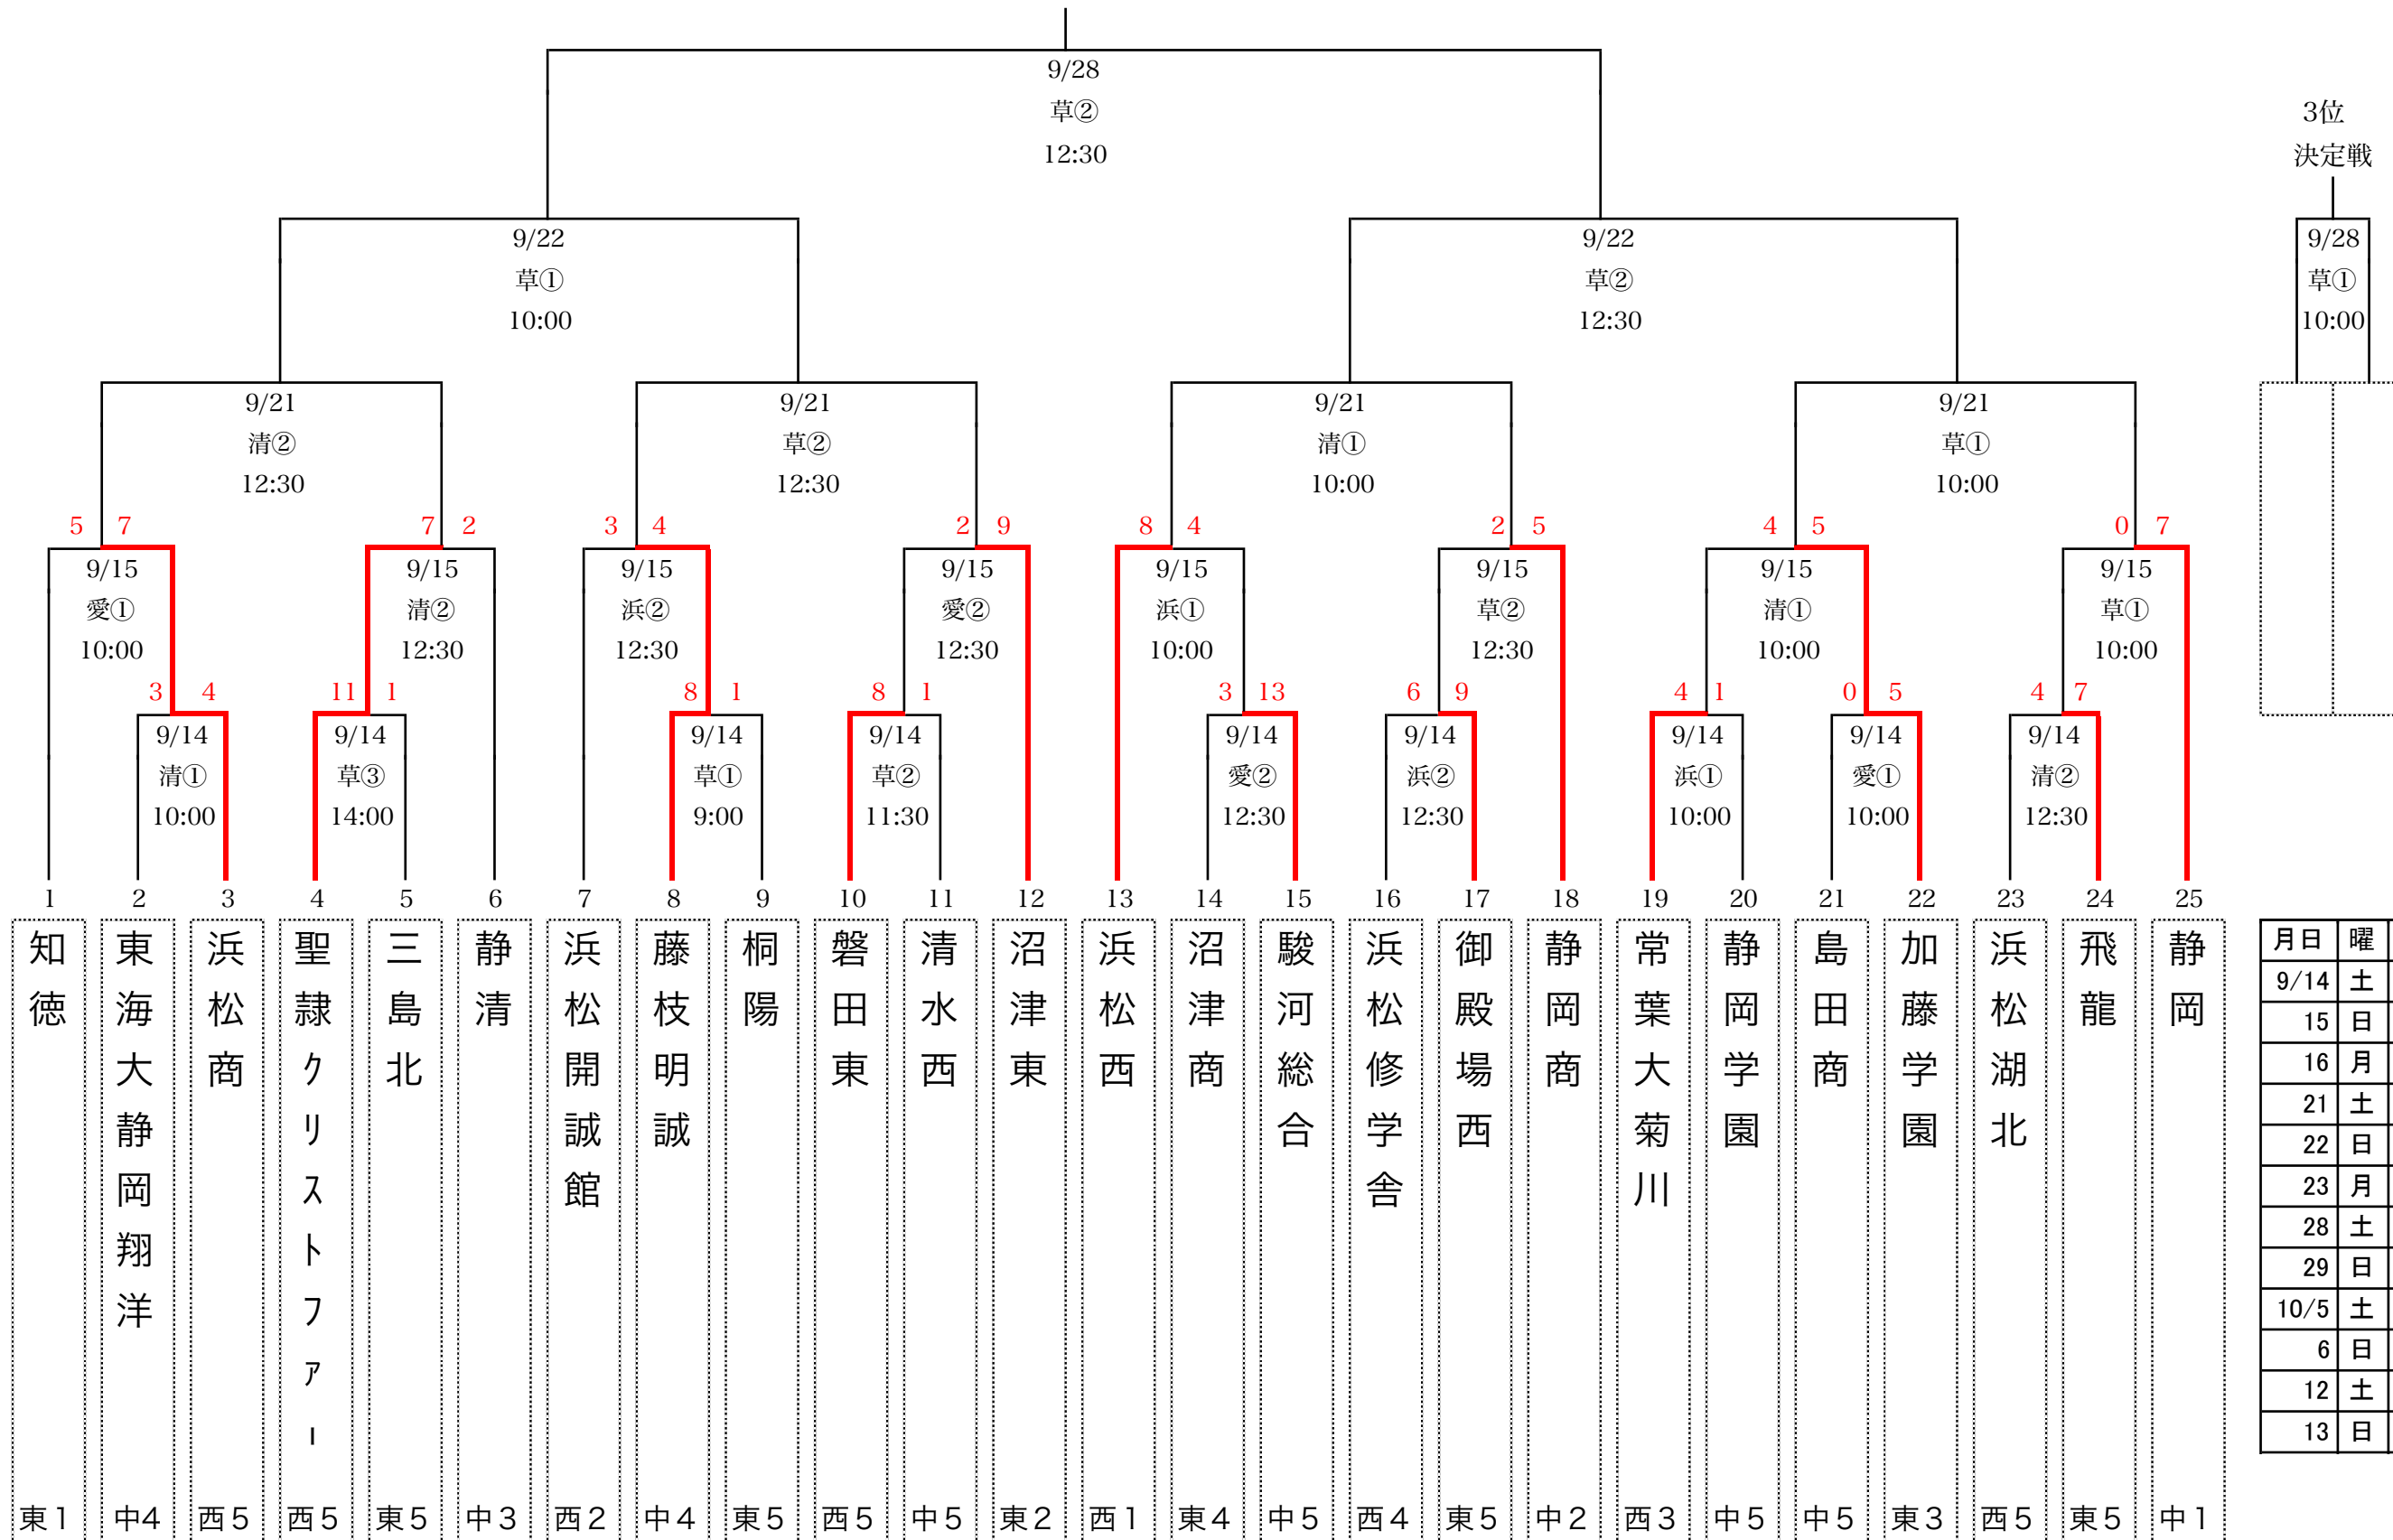

第72回秋季東海地区高等学校野球 静岡県大会

http://shizuoka-hbf.com

月日	曜	試合	計	草	清	愛	浜
9/14	土	1回戦	9	3	2	2	2
15	日	2回戦	8	2	2	2	2
16	月	予備日		予	予	予	予
21	土	3回戦	4	2	2	予	予
22	日	準決勝	2	2	予	予	
23	月	予備日		予	予	予	
28	土	3決、決勝	2	2	予		
29	日	予備日		予	予		
10/5	土	予備日		予	予		
6	日	予備日		予	予		
12	土	予備日			予	予	
13	日	予備日				予	