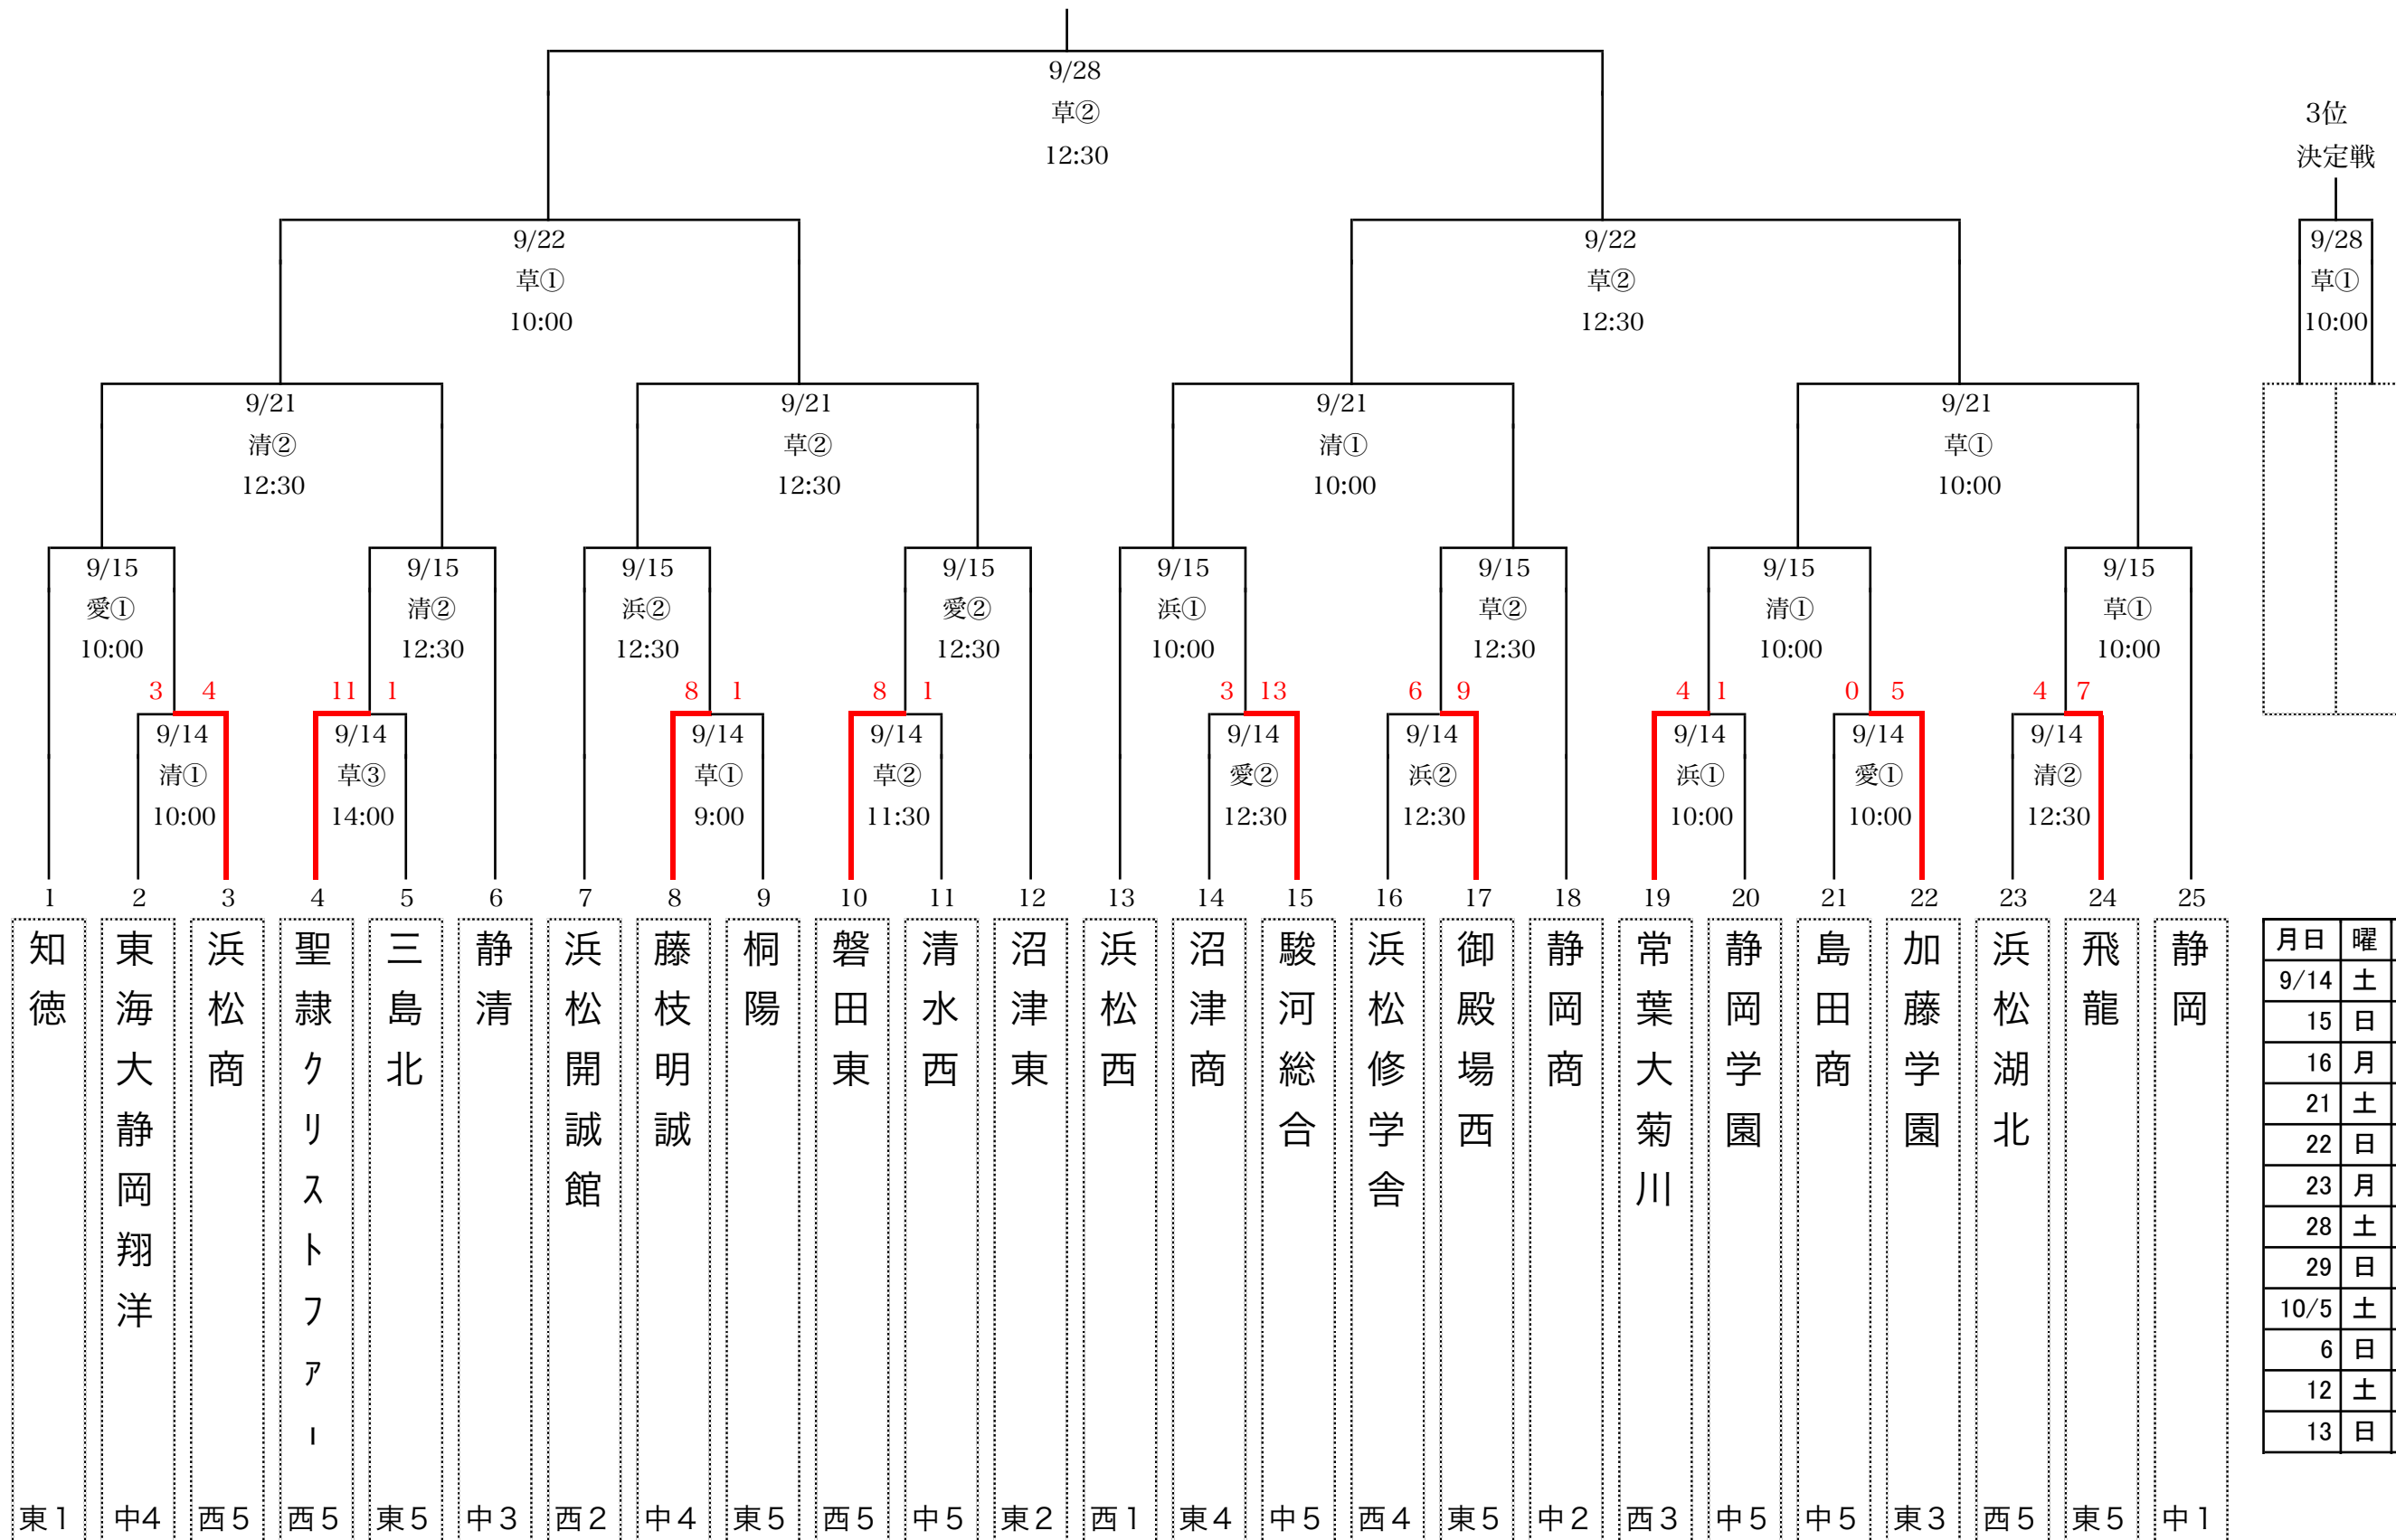

第72回秋季東海地区高等学校野球 静岡県大会

<http://shizuoka-hbf.com>

1	2	3	4	5	6	7	8	9	10	11	12	13	14	15	16	17	18	19	20	21	22	23	24	25
知徳	東海大静岡翔洋	浜松商	聖隷クリストファー	三島北	静岡	浜松開誠館	藤枝明誠	桐陽	磐田東	清水西	沼津東	浜松西	沼津商	駿河総合	浜松修学舎	御殿場西	静岡商	常葉大菊川	静岡学園	島田商	加藤学園	浜松湖北	飛龍	静岡
東1	中4	西5	西5	東5	中3	西2	中4	東5	西5	中5	東2	西1	東4	中5	西4	東5	中2	西3	中5	中5	東3	西5	東5	中1

月日	曜	試合	計	草	清	愛	浜
9/14	土	1回戦	9	3	2	2	2
15	日	2回戦	8	2	2	2	2
16	月	予備日		予	予	予	予
21	土	3回戦	4	2	2	予	予
22	日	準決勝	2	2	予	予	
23	月	予備日		予	予	予	
28	土	3決、決勝	2	2	予		
29	日	予備日		予	予		
10/5	土	予備日		予	予		
6	日	予備日		予	予		
12	土	予備日			予	予	
13	日	予備日				予	