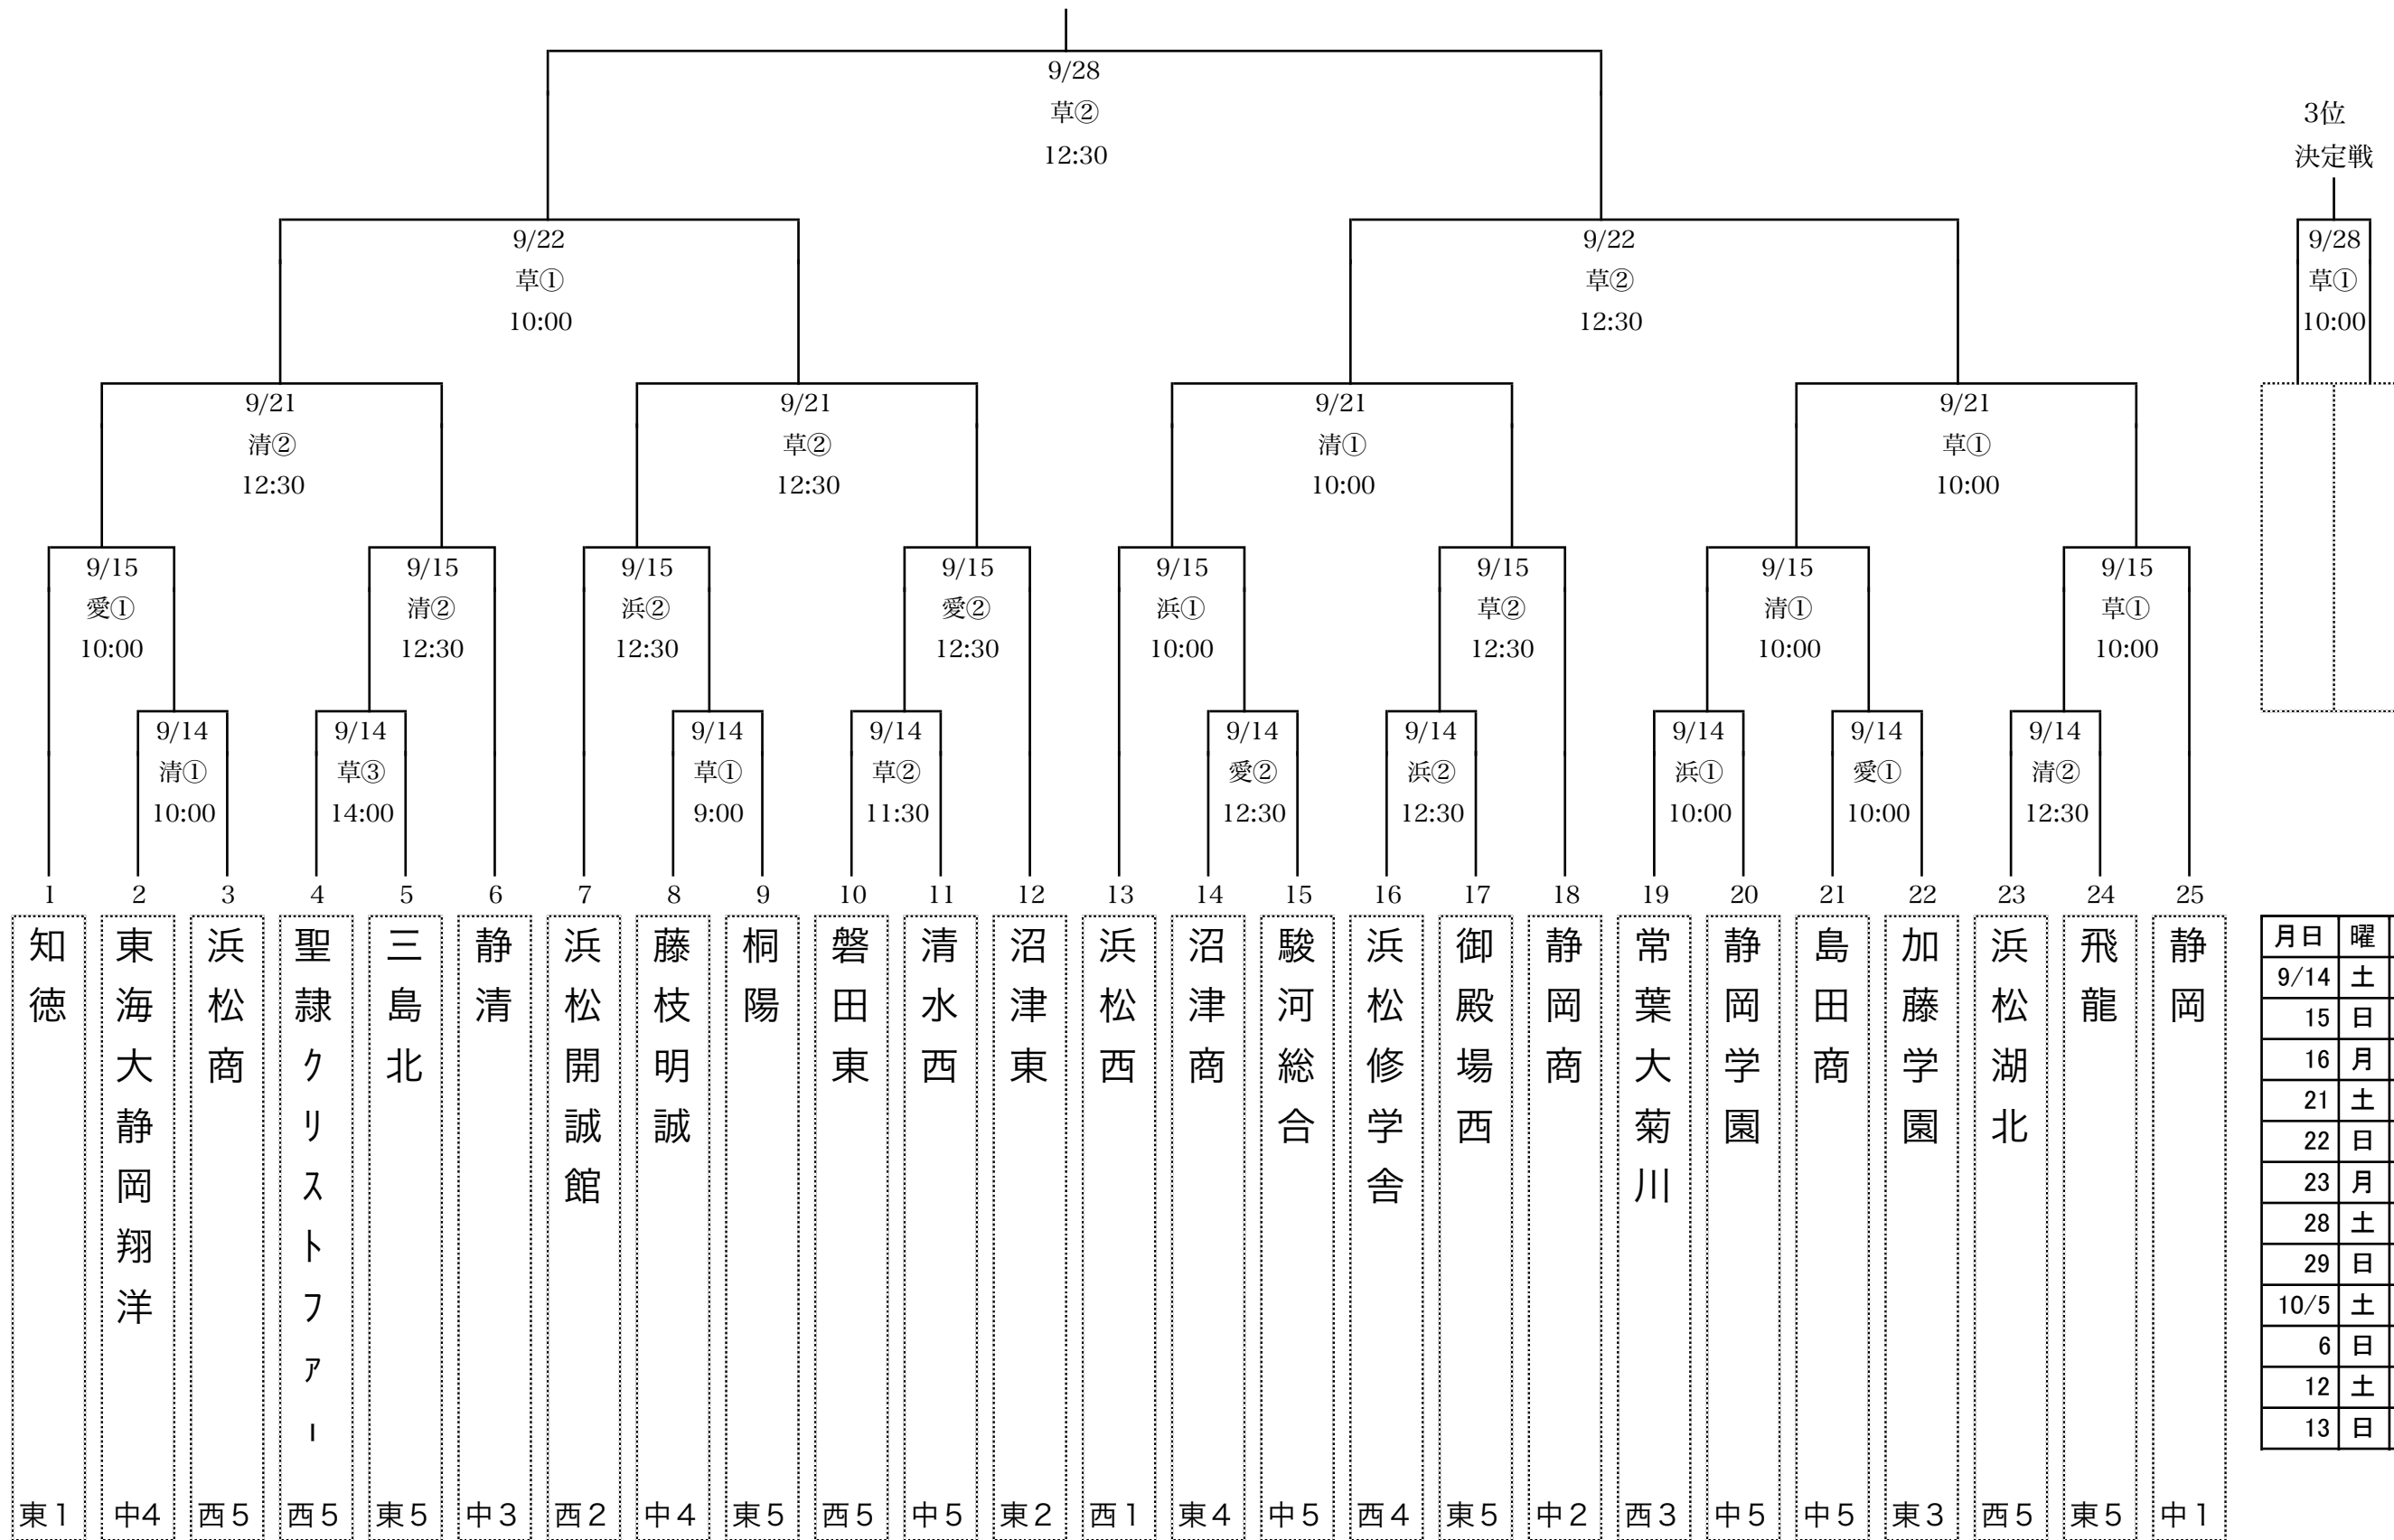

第72回秋季東海地区高等学校野球 静岡県大会

http://shizuoka-hbf.com

月日	曜	試合	計	草	清	愛	浜
9/14	土	1回戦	9	3	2	2	2
15	日	2回戦	8	2	2	2	2
16	月	予備日		予	予	予	予
21	土	3回戦	4	2	2	予	予
22	日	準決勝	2	2	予	予	
23	月	予備日		予	予	予	
28	土	3決、決勝	2	2	予		
29	日	予備日		予	予		
10/5	土	予備日		予	予		
6	日	予備日		予	予		
12	土	予備日			予	予	
13	日	予備日				予	