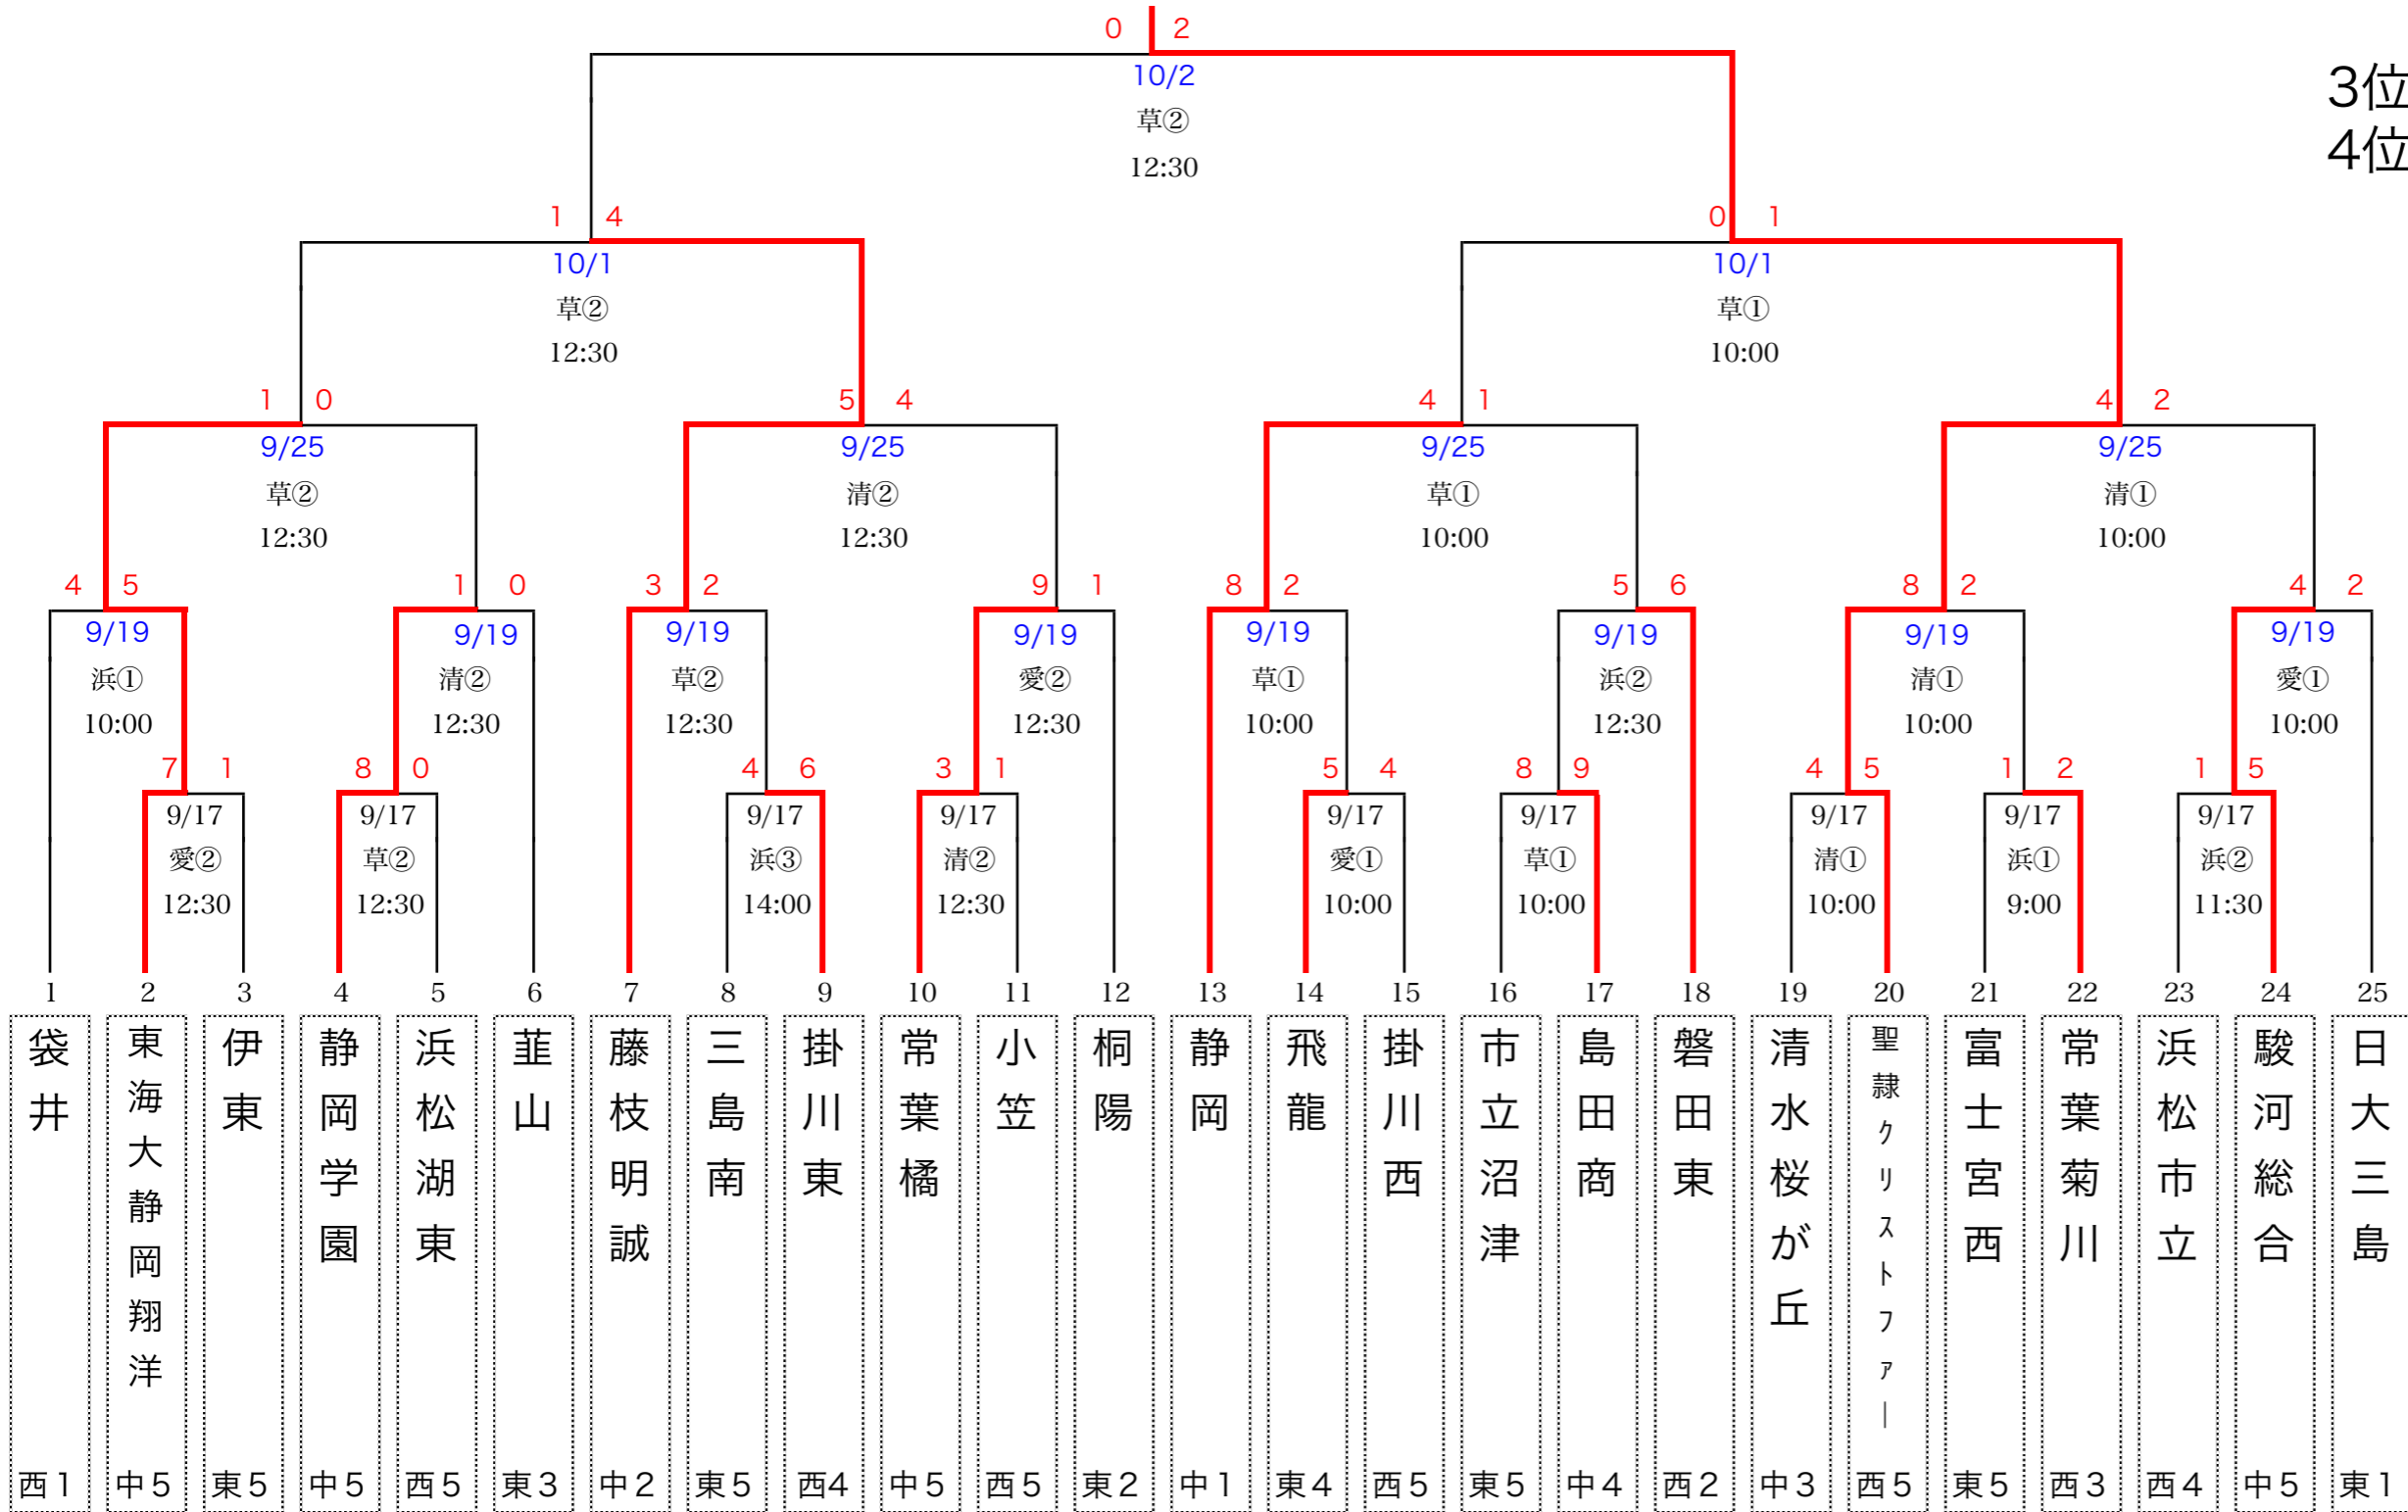

# 第69回秋季東海地区高等学校野球 静岡県大会

http://shizuoka-hbf.com

優勝 聖隷クリストファー  
準優勝 藤枝明誠

3位 静岡  
4位 東海大静岡翔洋

◎会場  
愛:愛鷹球場  
清:清水庵原球場  
草:草薙球場  
浜:浜松球場

月日	曜	試合	計	草	清	愛	浜
9/17	土	1回戦	9	2	2	2	3
18	日	2回戦	8	2	2	2	2
19	月	予備日		予	予	予	予
22	木	準々決勝	4	2	2	予	予
24	土	準決勝	2	2	予	予	予
25	日	3決、決勝	2	2	予		
10/1	土	予備日		予			
2	日	予備日		予			
8	土	予備日		予			
9	日	予備日		予			
10	月	予備日		予			

- 1 袋井 西1
- 2 東海大静岡翔洋 中5
- 3 伊東 東5
- 4 静岡学園 中5
- 5 浜松湖東 西5
- 6 韮山 東3
- 7 藤枝明誠 中2
- 8 三島南 東5
- 9 掛川東 西4
- 10 常葉橘 中5
- 11 小笠 西5
- 12 桐陽 東2
- 13 静岡 中1
- 14 飛龍 東4
- 15 掛川西 西5
- 16 市立沼津 東5
- 17 島田商 中4
- 18 磐田東 西2
- 19 清水桜が丘 中3
- 20 聖隷クリストファー 西5
- 21 富士宮西 東5
- 22 常葉菊川 西3
- 23 浜松市立 西4
- 24 駿河総合 中5
- 25 日大三島 東1